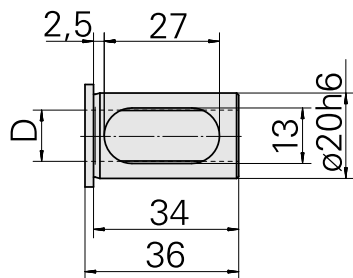

## Bussola attacco con manicotto D20/ 5mm

### 技术特点

刀座附件类别  
夹具  
刀具夹具

带肩安装套  
D20  
5mm