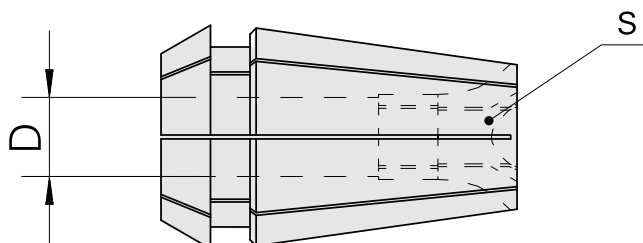

ER-Porta pinça para torneira ER 11-GB 6m

Características técnicas

PF Categoria de acessórios	ER-Porta pinça para torneira
Recepção	ER11
Alojamento de ferramenta	6mm
Tipo de pinça de aperto	ER 11-GB