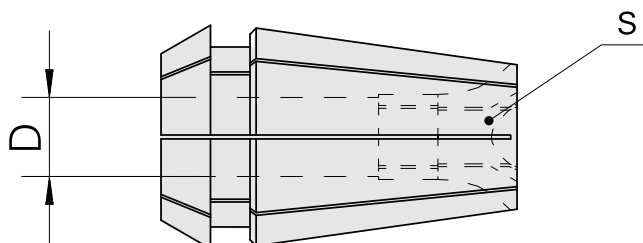

## ER-Porta pinça para torneira ER 11-GB 6m

### Características técnicas

PF Categoria de acessórios	ER-Porta pinça para torneira
Recepção	ER11
Alojamento de ferramenta	6mm
Tipo de pinça de aperto	ER 11-GB