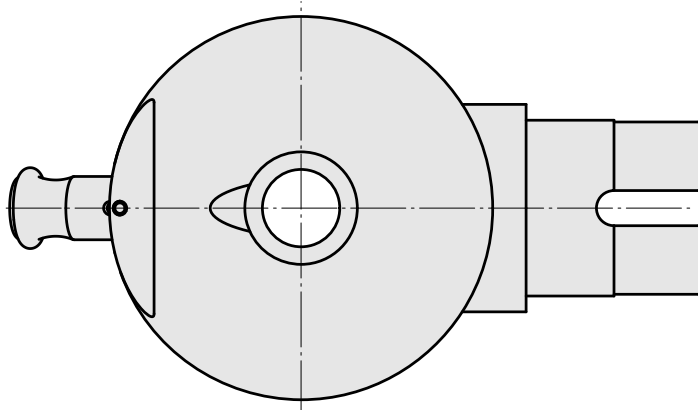

## Adapter Montagehilfe HSK 32

### Technische Daten

WZH Zubehörkategorie

Adapter Montagehilfe

Werkzeugaufnahme

HSK 32