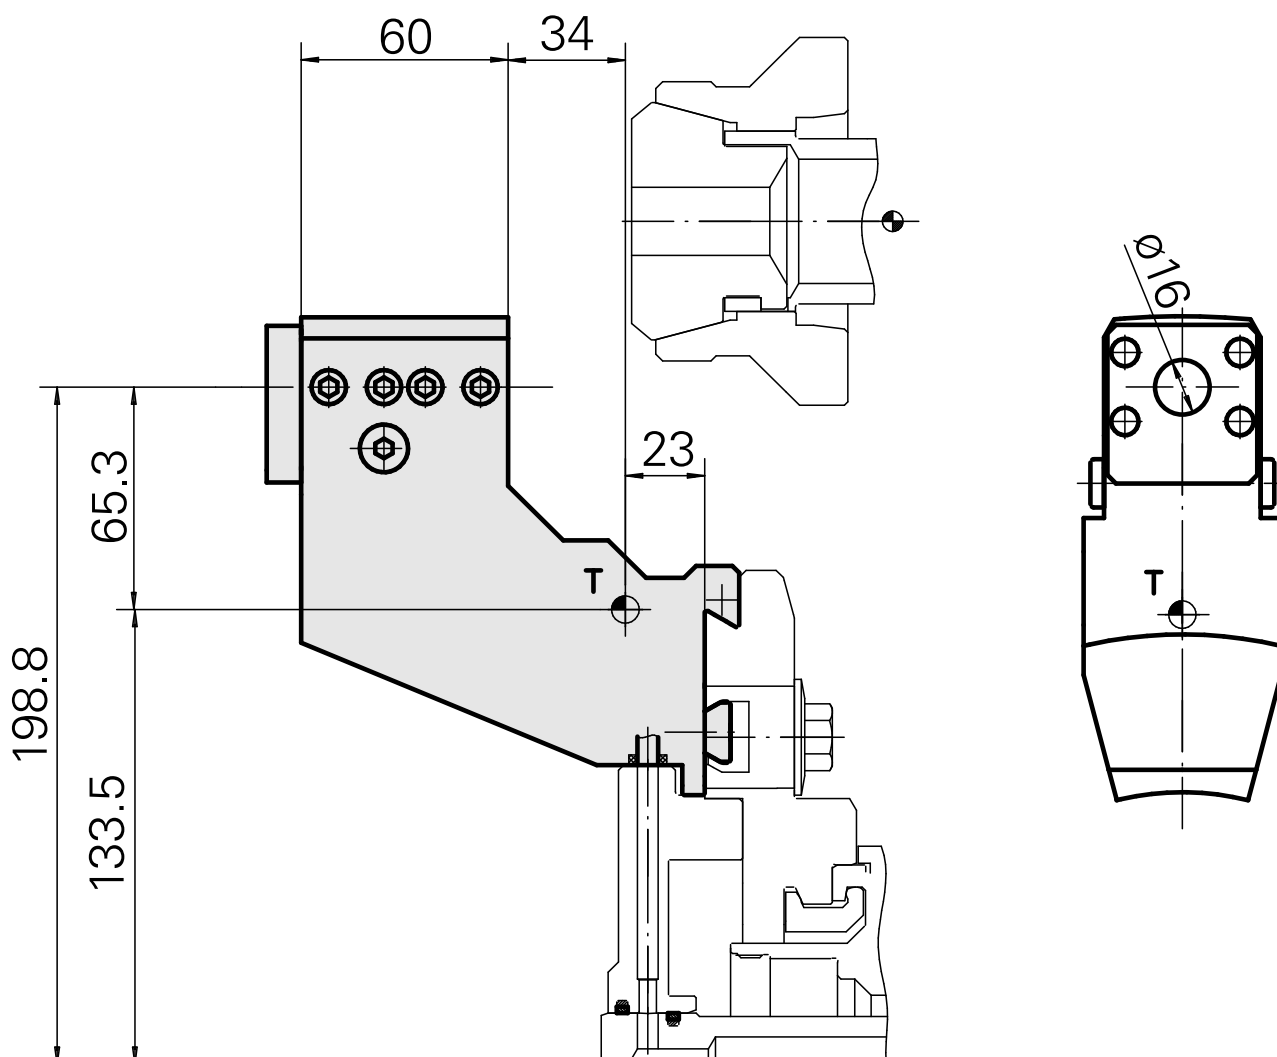

Porta-brocas Prisma redondo D16

Características técnicas

Haste TNL	Prisma redondo
Acionamento	não acionado
Fixação TNL	Parafuso de tensionamento cen.
Refrigeração	externo
Pressão (até)	30 bar
Recepção	D16
Produtos INDEX TRAUB	TNK36 • TNL26

Nota

Antes do uso deve ser realizado um teste de colisão!

Documentos

Não há downloads disponíveis para este produto

Acessórios

Acessórios opcionais

Outros acessórios

[Bucha de montagem com anel D16](#)

ID do produto : 10914323

ID anterior do produto : W67511.04--
