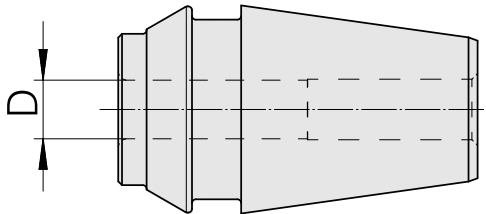

ER pinças de contração ER 16 8mm

Características técnicas

PF Categoria de acessórios	ER pinças de contração
Recepção	ER16
Alojamento de ferramenta	8mm
Tipo de pinça de aperto	ER 16

Documentos

Não há downloads disponíveis para este produto