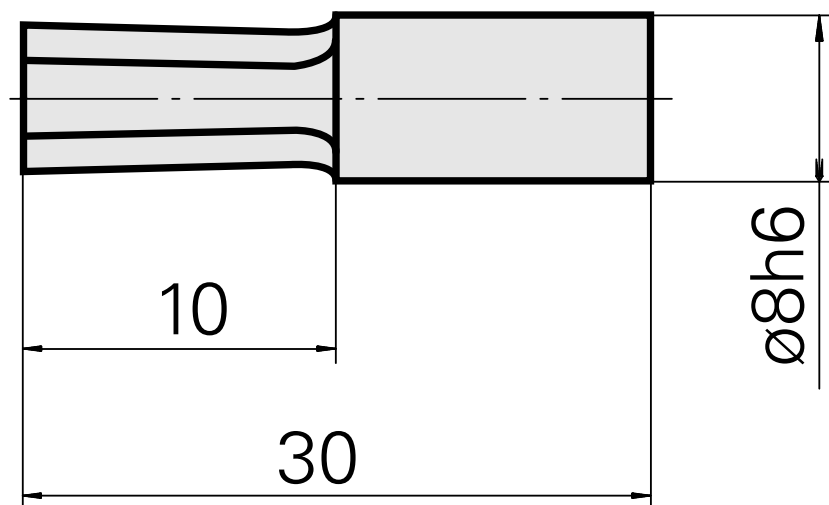

Mandril de evacuação SW3 mm

Características técnicas

PF Categoria de acessórios	Mandril de evacuação
Recepção	SW3 mm
Alojamento de ferramenta	8mm

Documentos

Não há downloads disponíveis para este produto