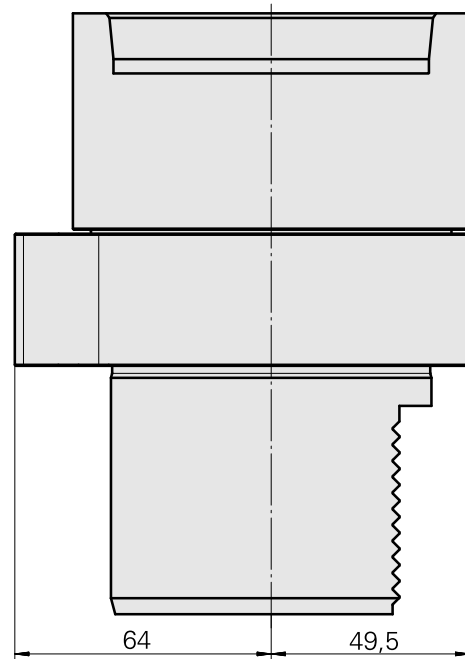

Adaptador

Características técnicas

PF Categoria de acessórios

Adaptador para apar.pré-ajuste

Recepção

D80 dispositivos de presetting

Alojamento de ferramenta

Haste compacta 45