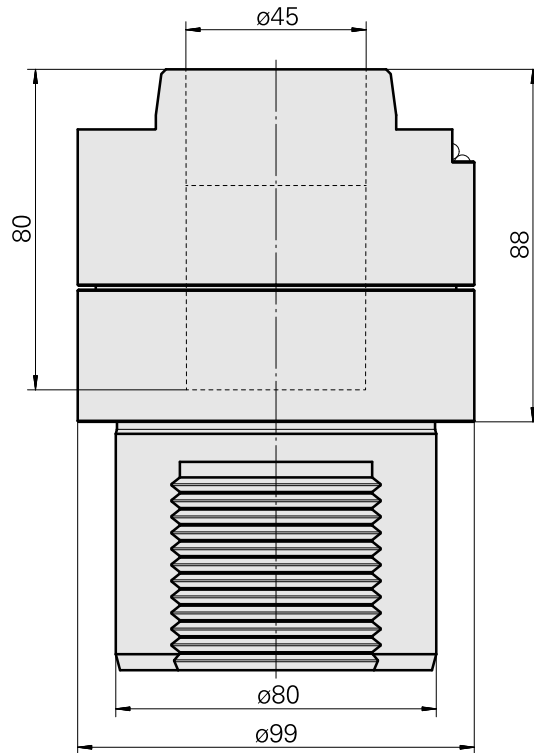

Adaptador

Características técnicas

PF Categoria de acessórios

Adaptador para apar.pré-ajuste

Recepção

D80 dispositivos de presetting

Alojamento de ferramenta

Haste compacta 45