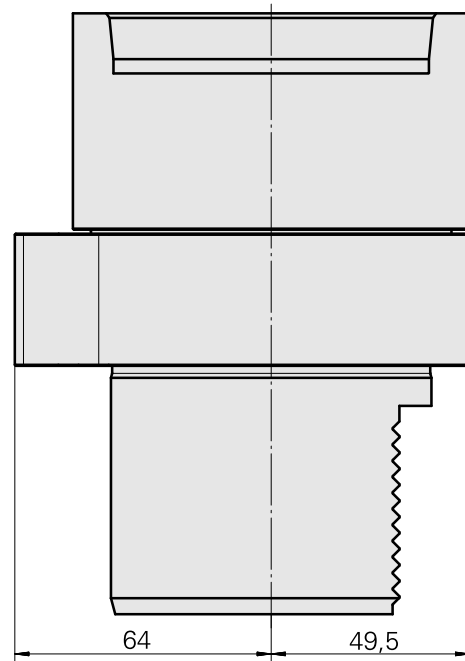

Adaptor

Características técnicas

PF Categoria de acessórios

Adaptador para apar.pré-ajuste

Recepção

D80 dispositivos de presetting

Alojamento de ferramenta

Haste compacta 45