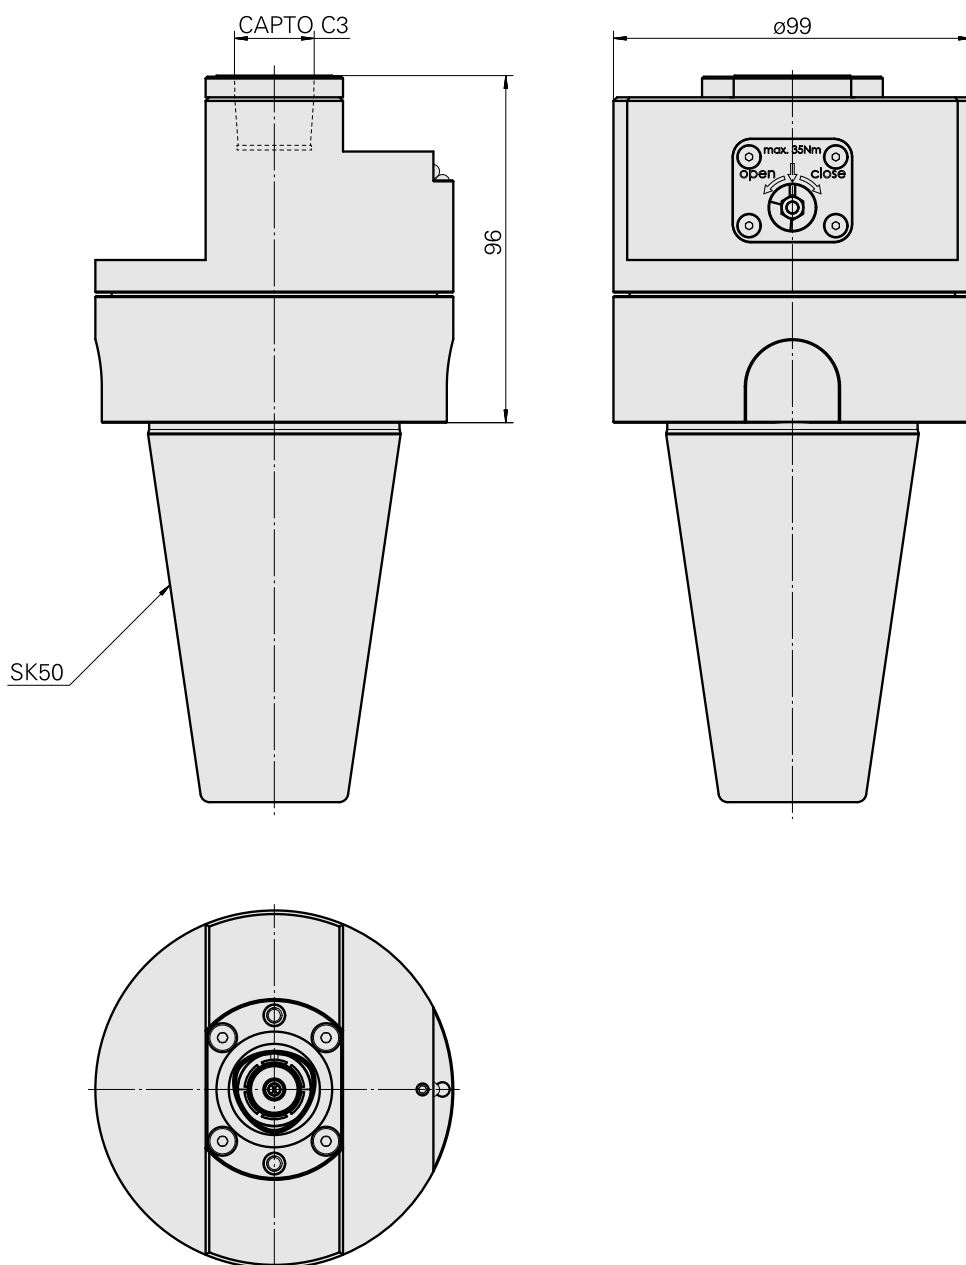

Adaptor

Características técnicas

PF Categoria de acessórios

Adaptador para apar.pré-ajuste

Recepção

SK50

Alojamento de ferramenta

CAPTO C3