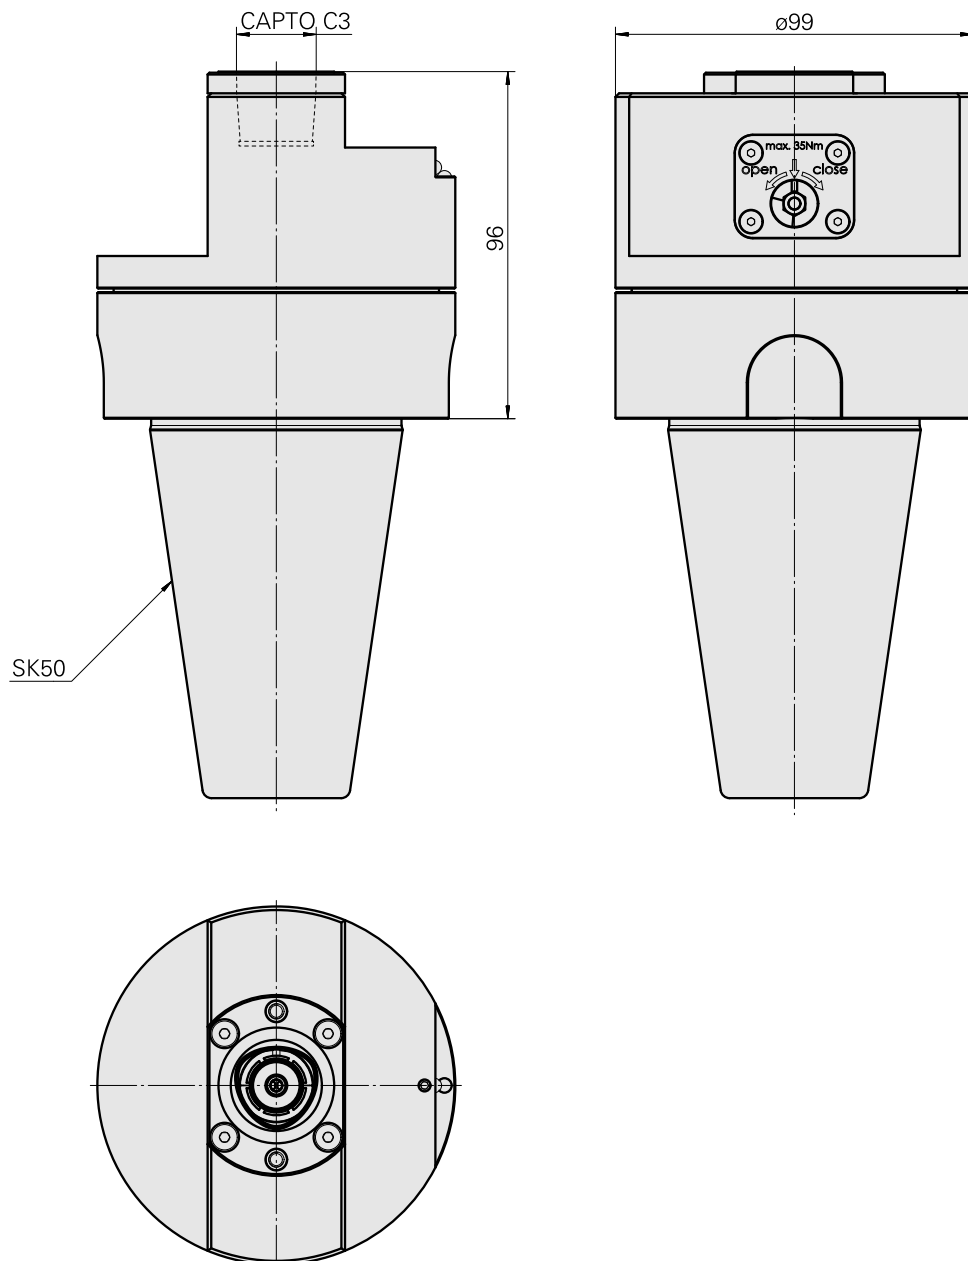

Adaptor

Características técnicas

PF Categoria de acessórios

Adaptador para apar.pré-ajuste

Recepção

SK50

Alojamento de ferramenta

INDEX CAPTO C3