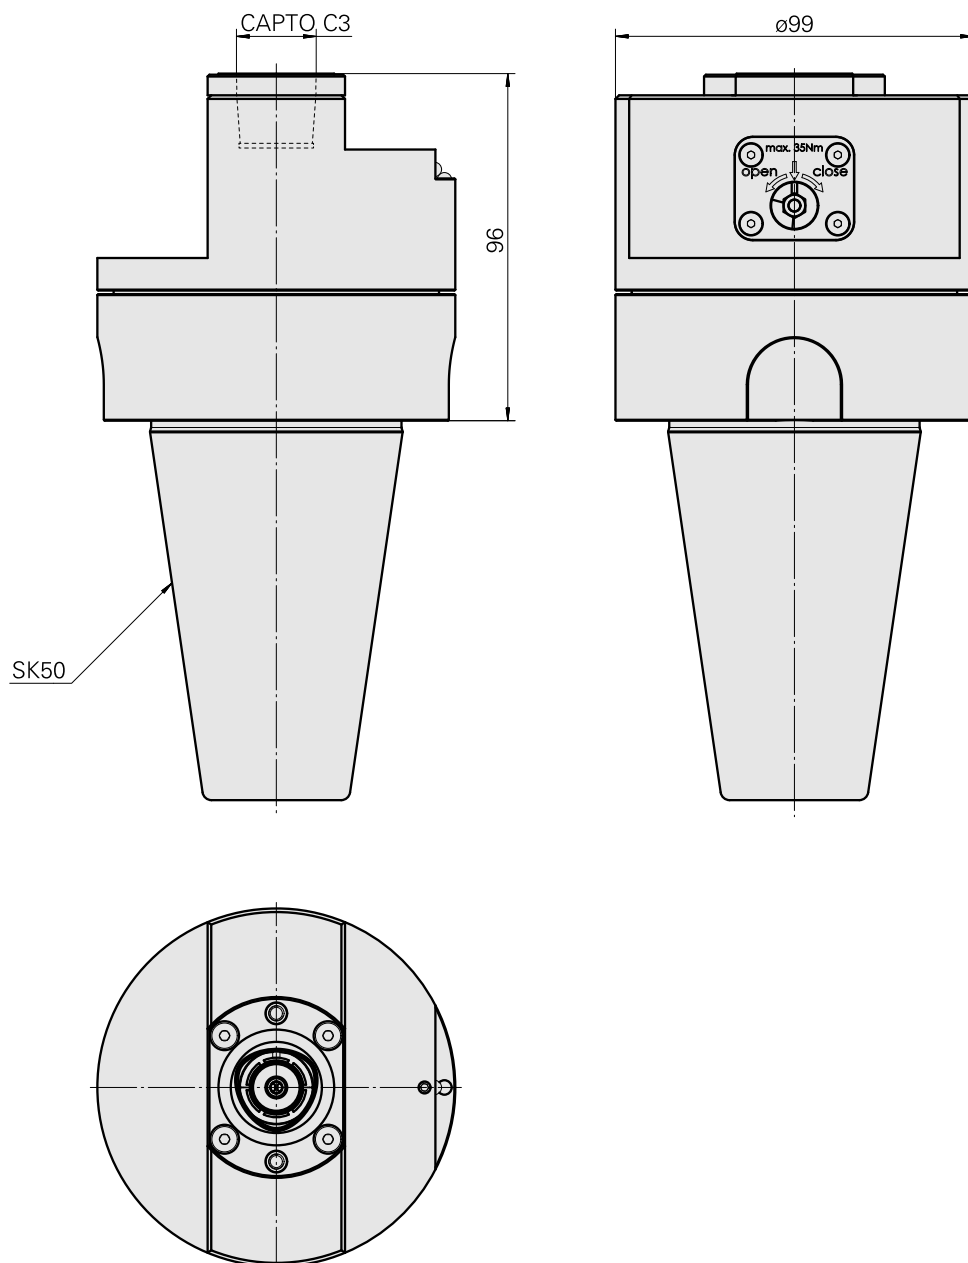

Adaptor

Technical data

PF Categoria de acessórios

Adaptador para apar.pré-ajuste

Recepção

SK50

Alojamento de ferramenta

CAPTO C3