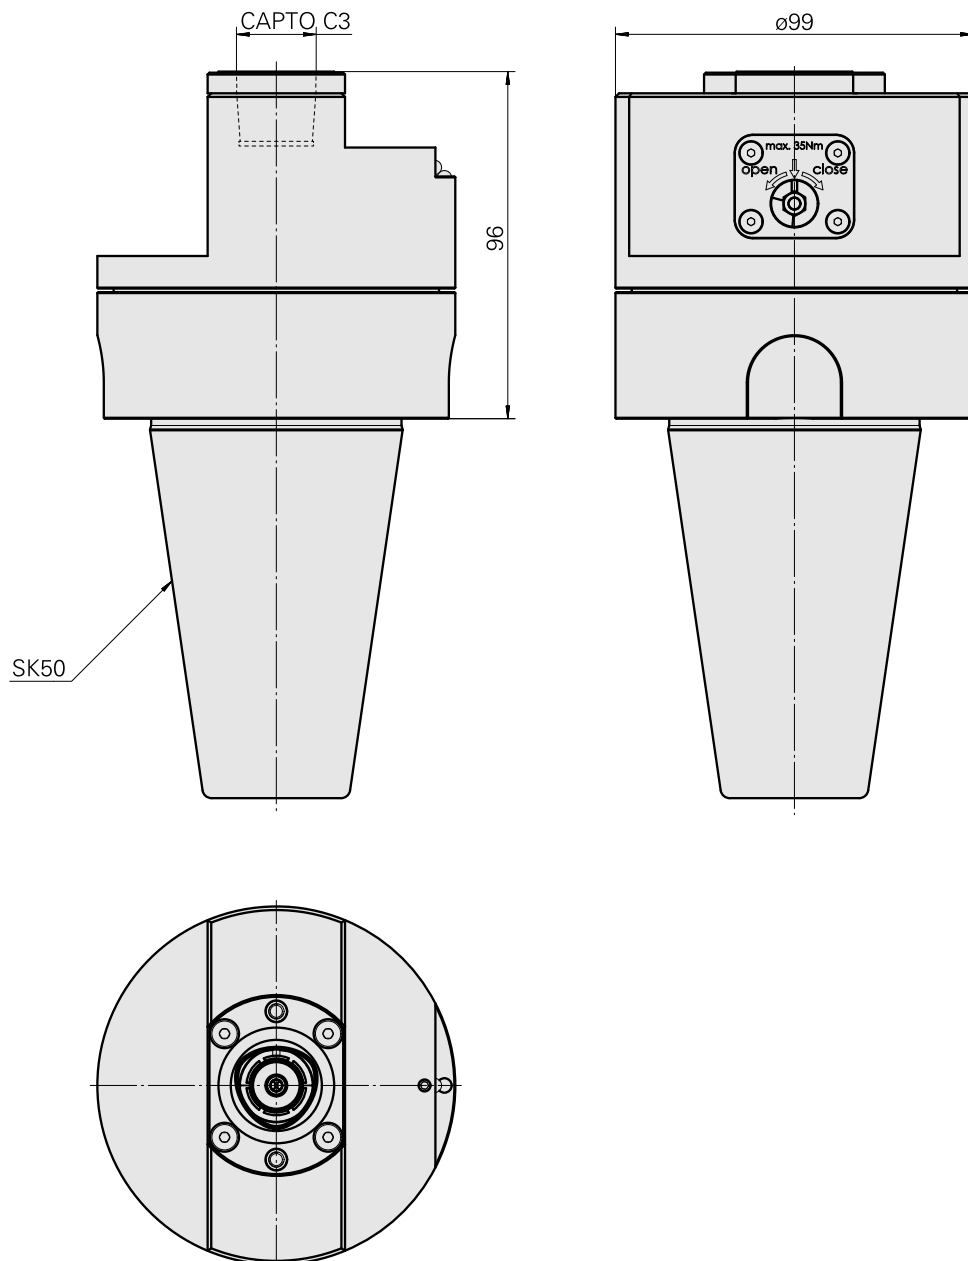

Adaptor

Características técnicas

PF Categoria de acessórios

Adaptador para apar.pré-ajuste

Recepção

SK50

Alojamento de ferramenta

CAPTO C3