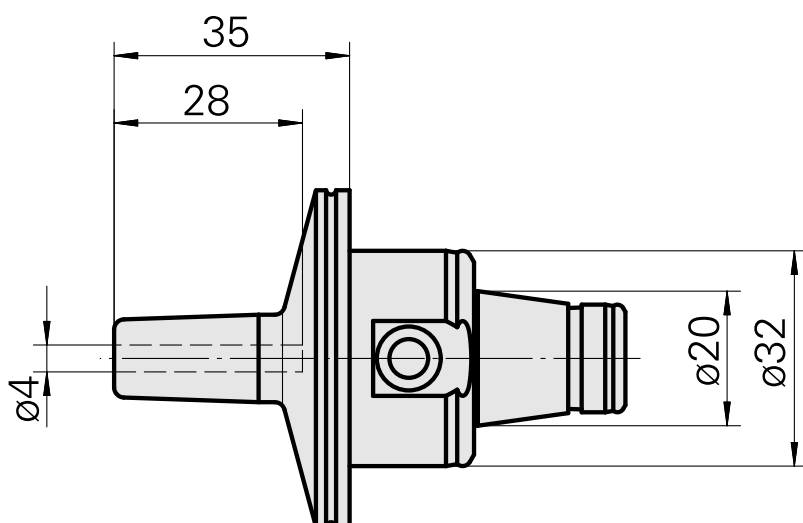

## WFB 32-20 Mandrin de frettage D4

### Données techniques

Catégorie d'accessoires PO

WFB 32-20

Attachement

Mandrin de frettage D4

Inserts à changement rapide

attachement fretté