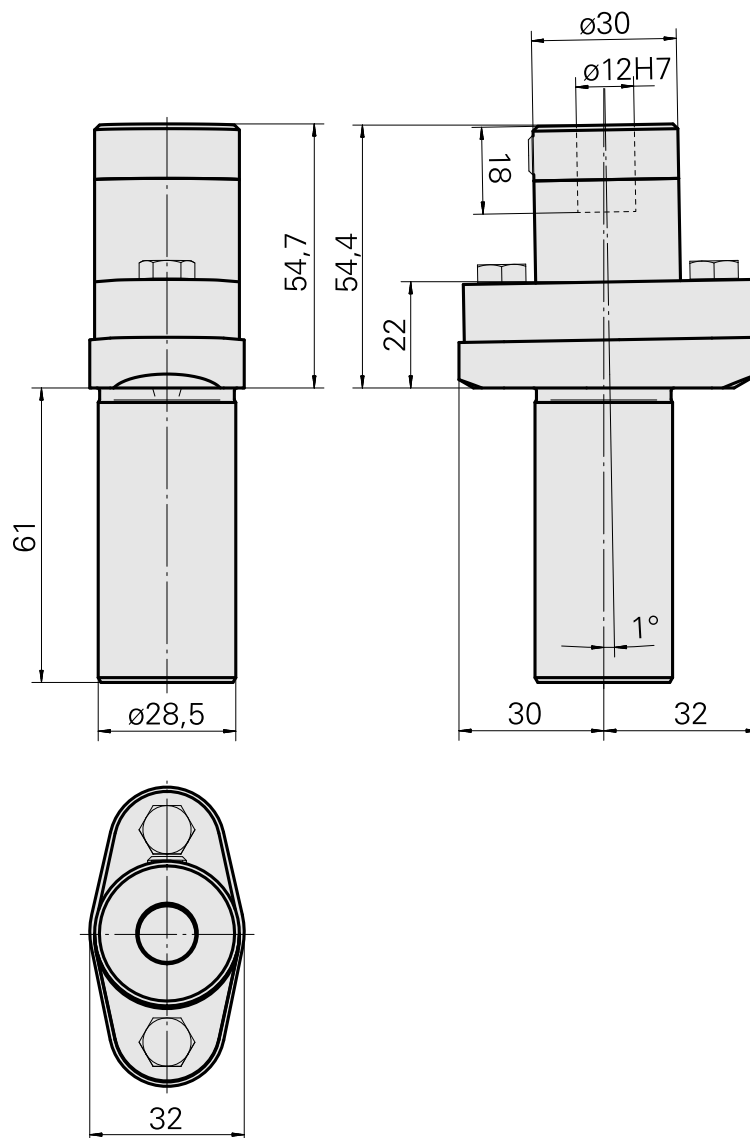

## Suporte de evacuação D12

### Technical data

Drive	not live
Fixation MS	Clamping ring D28.5
Mounting	D12
X [mm]	54 (2.13")
Y [mm]	-
Z [mm]	-
INDEX TRAUB products	A100 • MS16-6 • MS22-6 • MS22-8 • MS24-6 • MS16-6 Plus