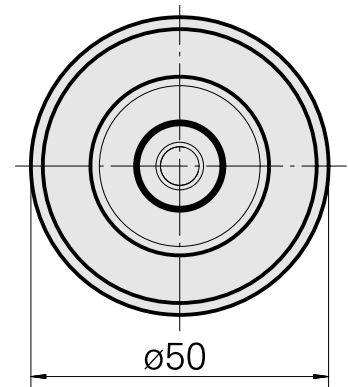

WFB 32-20 Mandrin de frettage D14

Données techniques

Catégorie d'accessoires PO

WFB 32-20

Attachement

Mandrin de frettage D14

Inserts à changement rapide

attachement fretté