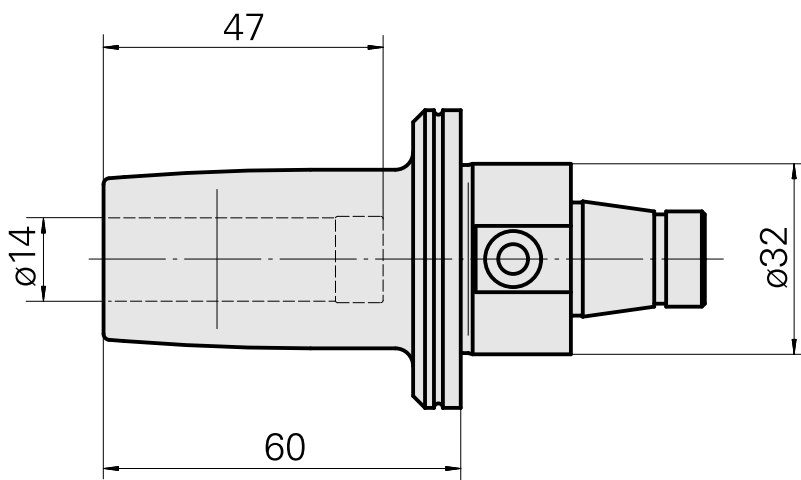

WFB 32-20 Mandrin de frettage D14

Données techniques

Catégorie d'accessoires PO

WFB 32-20

Attachement

Mandrin de frettage D14

Inserts à changement rapide

attachement fretté