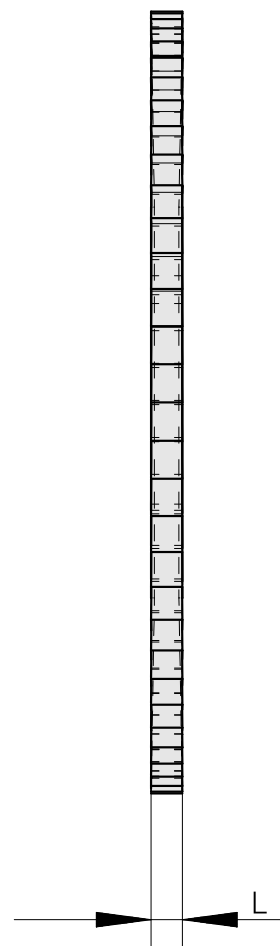

## Lamina de serra, largura lâmina de serra circular 6 mm

### Características técnicas

PF Categoria de acessórios

Lâmina de serra circular d125

Alojamento de ferramenta

22mm