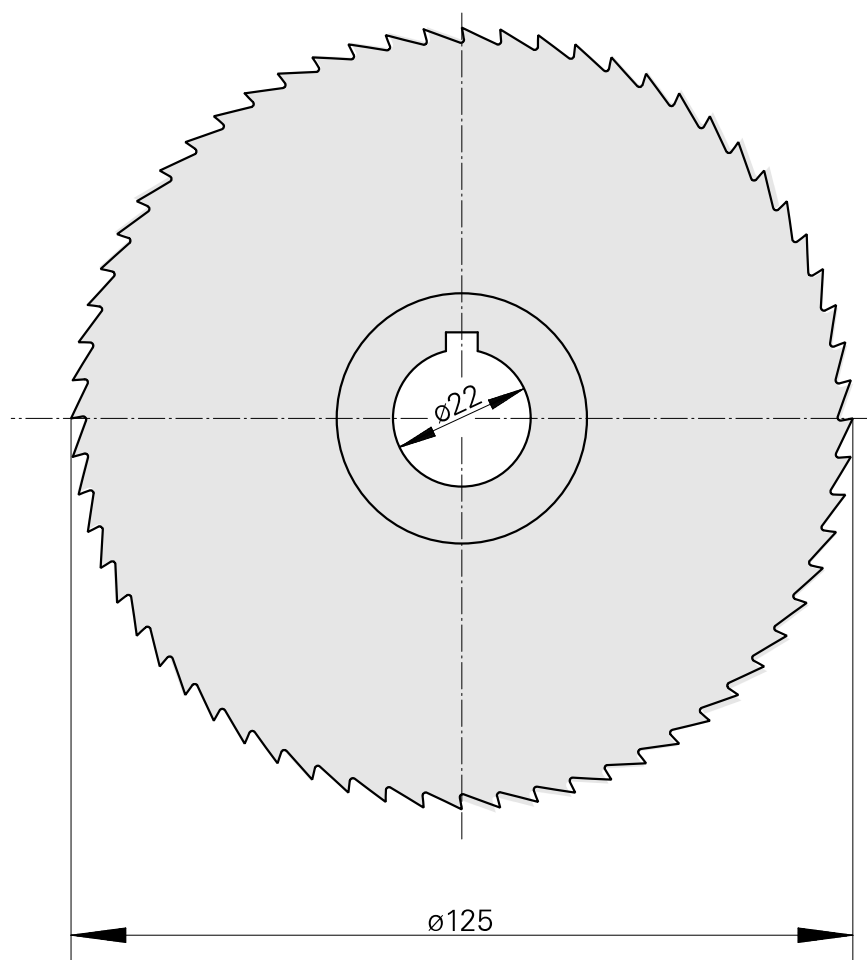

## Lamina de serra, largura lâmina de serra circular 6 mm

### Características técnicas

PF Categoria de acessórios

Lâmina de serra circular d125

Alojamento de ferramenta

22mm