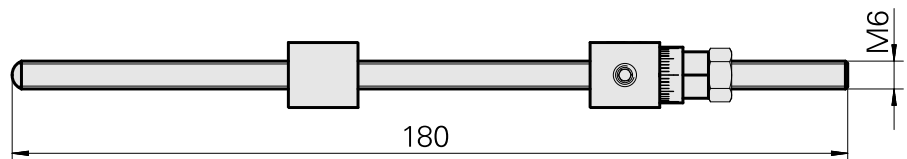

Anschlag M6x180 Feineinstellung; klein

Technische Daten

Für dieses Produkt sind aktuell keine zusätzlichen technischen Merkmale hinterlegt

Dokumente

Für dieses Produkt sind keine Downloads vorhanden