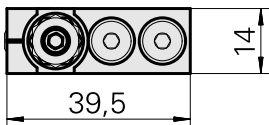

Anschlag M6x180 Feineinstellung; klein

Technische Daten

Für dieses Produkt sind aktuell keine zusätzlichen technischen Merkmale hinterlegt

Dokumente

Für dieses Produkt sind keine Downloads vorhanden