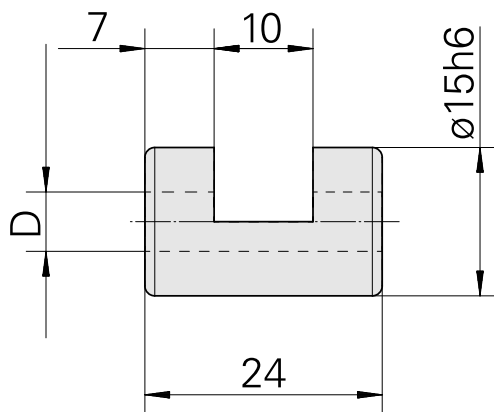

Bucha de fixação D15/ 6,5mm

Características técnicas

PF Categoria de acessórios	Bucha de fixação
Recepção	D15
Alojamento de ferramenta	6,5mm

Documentos

Não há downloads disponíveis para este produto