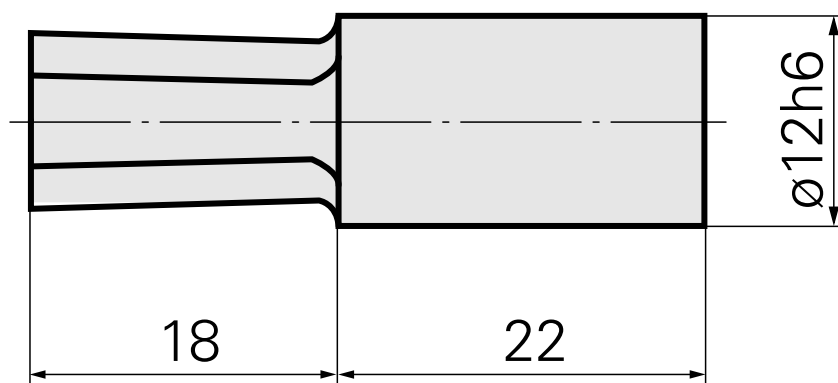

Outil de brochage SW7 mm

Données techniques

Catégorie d'accessoires PO	Outil de brochage
Attachement	SW7 mm
Logement d'outils	12mm

Documents

Aucun téléchargement n'est disponible pour ce produit