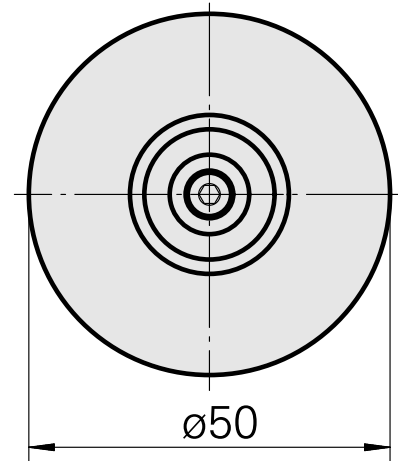

WFB 32-20 De expansão hidráulica D6

Características técnicas

PF Categoria de acessórios

WFB 32-20

Recepção

De expansão hidráulica D6

Inserções de troca rápida

com a expansão hidrául. montagem