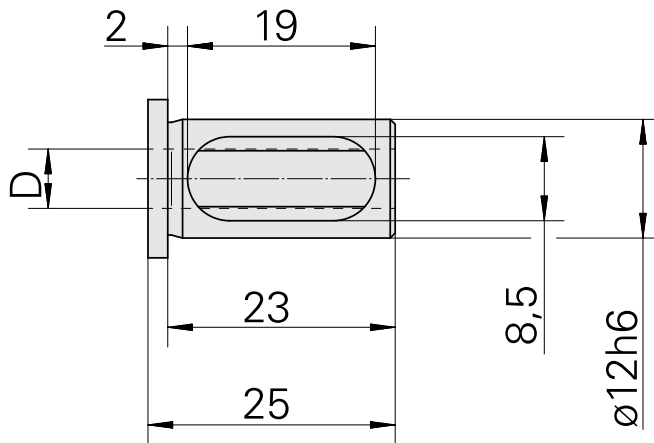

Bucha de montagem com anel D12/ 10mm

Características técnicas

PF Categoria de acessórios	Bucha de montagem com anel
Recepção	D12
Alojamento de ferramenta	10mm

Documentos

Não há downloads disponíveis para este produto