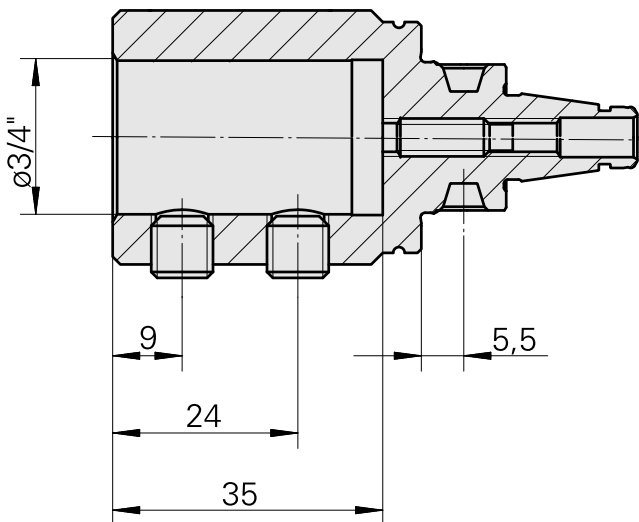

WFB 20-12 D3/4"

Características técnicas

PF Categoria de acessórios

WFB 20-12

Recepção

D3/4"

Inserções de troca rápida

para sup. de ferra. perfuração

A-A

Documentos

Não há downloads disponíveis para este produto

Acessórios

Acessórios opcionais

Outros acessórios

[Parafuso de ajuste M 5x15](#)

ID do produto : 10491071

ID anterior do produto : 326794

[Parafuso sem cabeça](#)

ID do produto : 10921433

ID anterior do produto : 410156.0808
