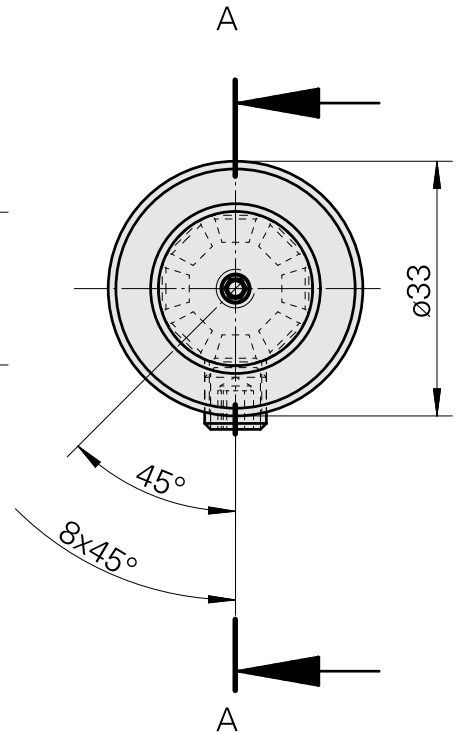

WFB 20-12 D3/4"

Características técnicas

PF Categoria de acessórios

WFB 20-12

Recepção

D3/4"

Inserções de troca rápida

para sup. de ferra. perfuração

A-A

Documentos

Não há downloads disponíveis para este produto

Acessórios

Acessórios opcionais

Outros acessórios

[Parafuso de ajuste M 5x15](#)

ID do produto : 10491071

ID anterior do produto : 326794

[Parafuso sem cabeça](#)

ID do produto : 10921433

ID anterior do produto : 410156.0808
