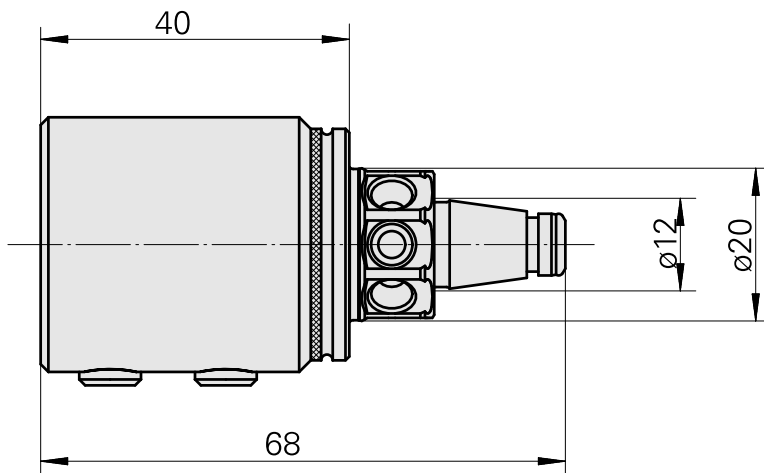

WFB 20-12 D3/4"

Características técnicas

PF Categoria de acessórios

WFB 20-12

Recepção

D3/4"

Inserções de troca rápida

para sup. de ferra. perfuração

A-A

Documentos

Não há downloads disponíveis para este produto

Acessórios

Acessórios opcionais

Outros acessórios

[Parafuso de ajuste M 5x15](#)

ID do produto : 10491071

ID anterior do produto : 326794

[Parafuso sem cabeça](#)

ID do produto : 10921433

ID anterior do produto : 410156.0808
