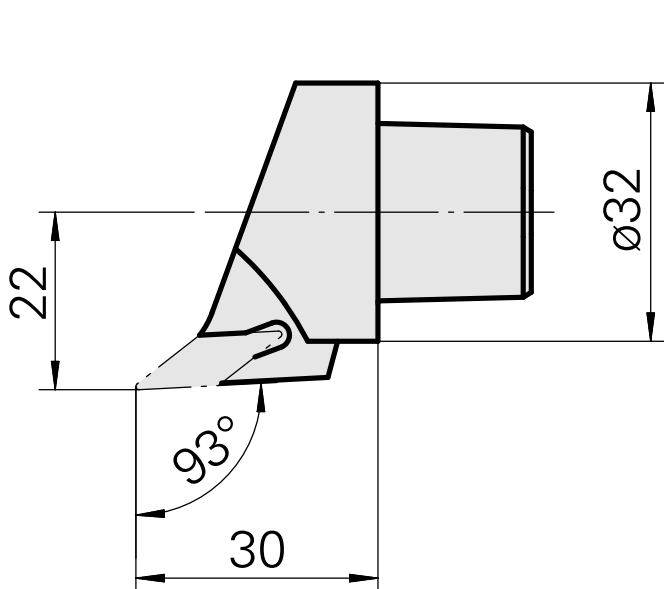

INDEX CAPTO C3 per VC.. 1103.., destra, senza scanalatura pinza

Caratteristiche tecniche

Categoria acces. portautensile

INDEX CAPTO C3

Attacco

per VC.. 1103..

Accessorio per cambio rapido

supporto portapezzo