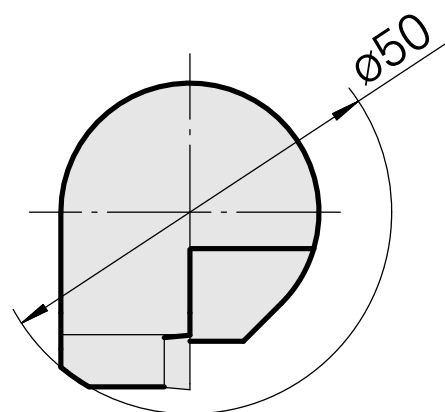

INDEX CAPTO C3 per VC.. 1103.., destra, senza scanalatura pinza

Caratteristiche tecniche

Categoria acces. portautensile

INDEX CAPTO C3

Attacco

per VC.. 1103..

Accessorio per cambio rapido

supporto portapezzo