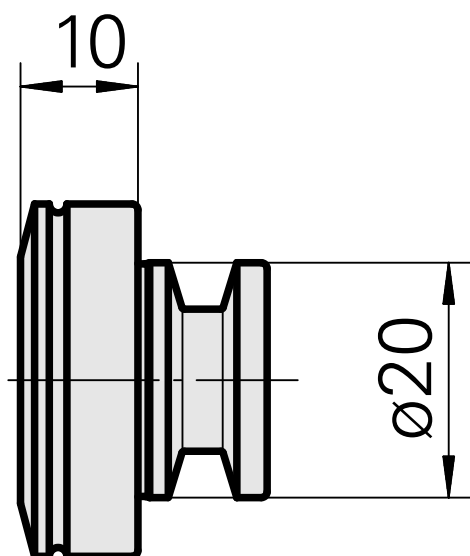

WFB 20-12, bouchon obturateur

Données techniques

Catégorie d'accessoires PO

Inserts à changement rapide

WFB 20-12

autres attachements