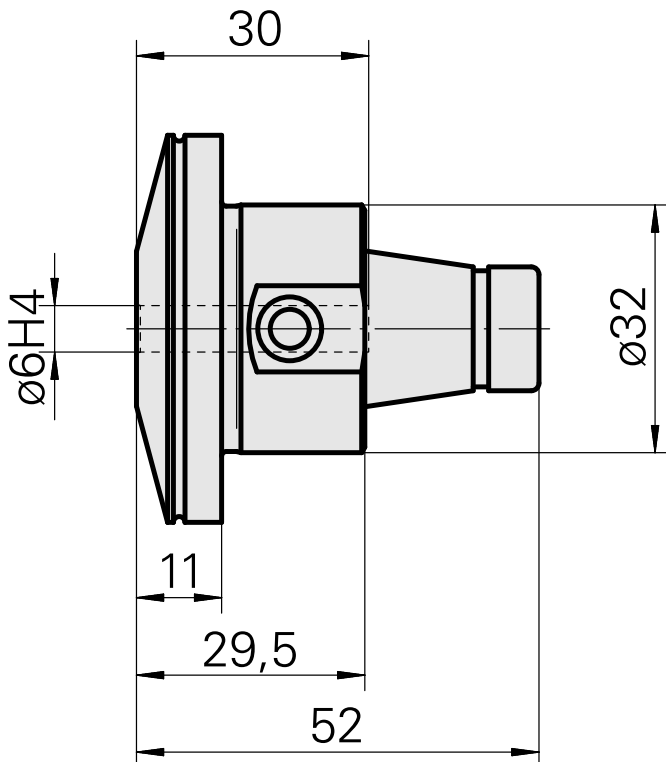

WFB 32-20 Montagem à ajust. à quente D6

Technische Daten

WZH Zubehörkategorie

WFB 32-20

Aufnahme

Schrumpfaufnahme D6

Schnellwechseleinsätze

Schrumpfaufnahme