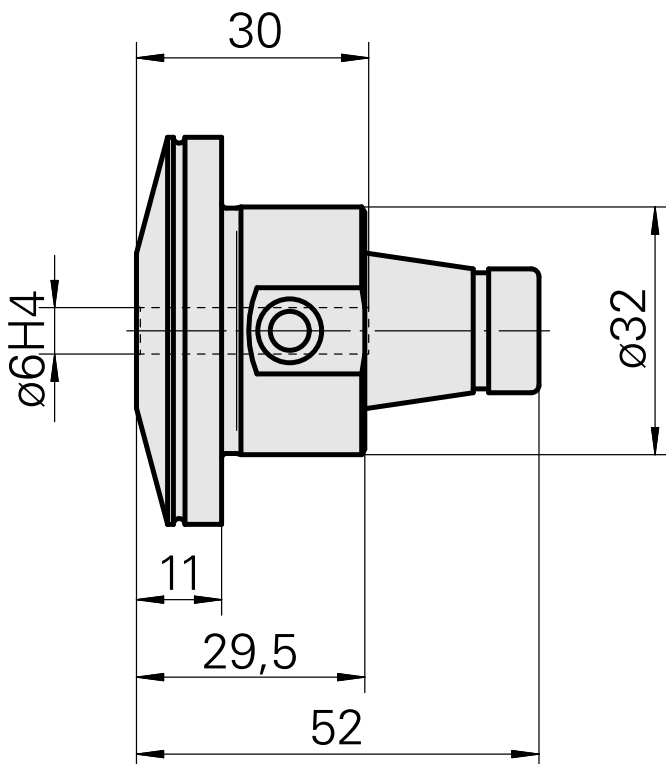

WFB 32-20 Schrumpfaufnahme D6

Technische Daten

WZH Zubehörkategorie

WFB 32-20

Aufnahme

Schrumpfaufnahme D6

Schnellwechseleinsätze

Schrumpfaufnahme