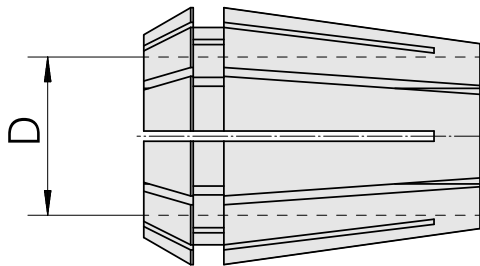

ER-Porta pinça ER 25 5-6mm

Características técnicas

PF Categoria de acessórios	ER-Porta pinça
Recepção	ER25
Alojamento de ferramenta	5-6mm
Tipo de pinça de aperto	ER 25

Documentos

Não há downloads disponíveis para este produto