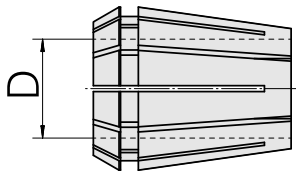

ER-Porta pinça ER 32 16-17mm

Características técnicas

PF Categoria de acessórios	ER-Porta pinça
Recepção	ER32
Alojamento de ferramenta	16-17mm
Tipo de pinça de aperto	ER 32

Documentos

Não há downloads disponíveis para este produto