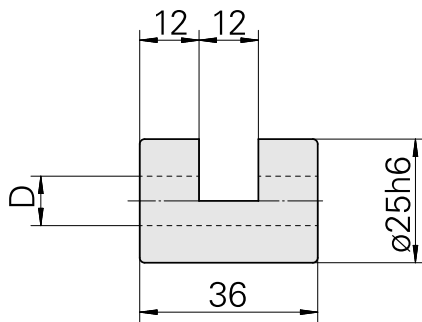

Bucha de fixação D25/ 18mm

Características técnicas

PF Categoria de acessórios	Bucha de fixação
Recepção	D25
Alojamento de ferramenta	18mm

Documentos

Não há downloads disponíveis para este produto