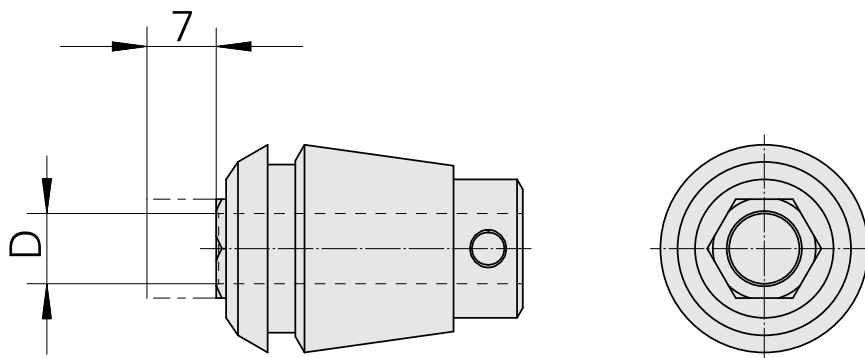

ER-Porta pinça para torneira ET 1-20 5mm

Características técnicas

PF Categoria de acessórios	ER-Porta pinça para torneira
Recepção	ER20
Alojamento de ferramenta	5mm
Tipo de pinça de aperto	ET 1-20

10767883
323446