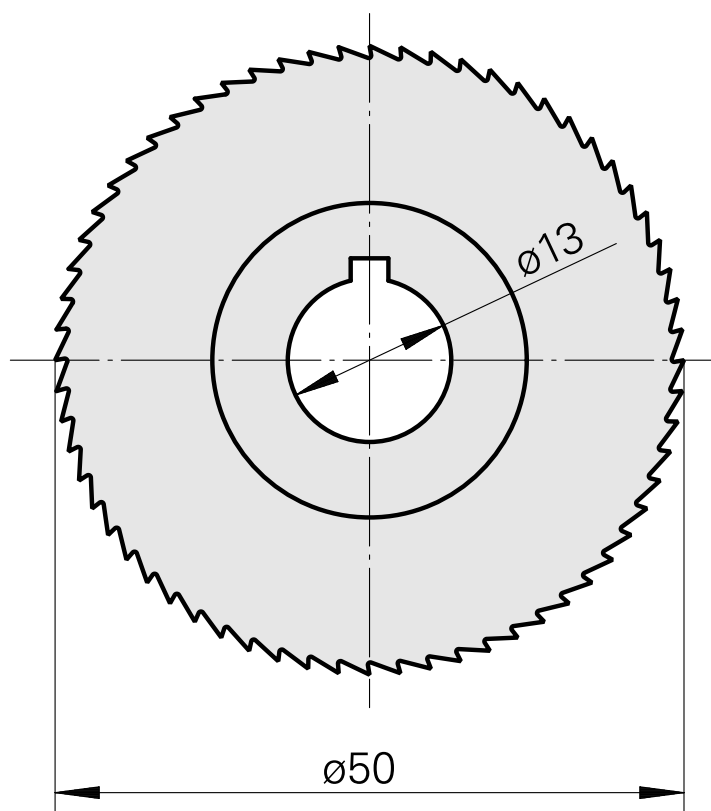

Lamina de serra, largura lâmina de serra circular 1,2 mm

Características técnicas

PF Categoria de acessórios

Lâmina de serra circular d50

Alojamento de ferramenta

13mm

Documentos

Não há downloads disponíveis para este produto