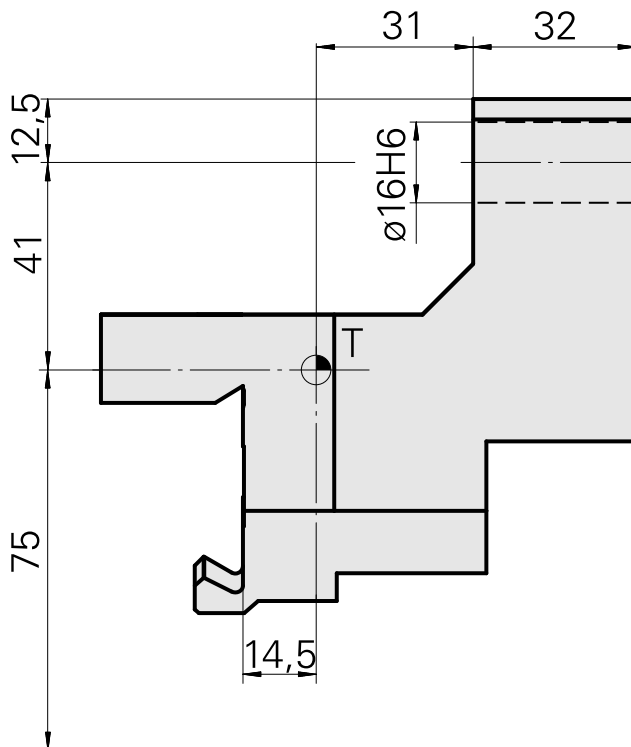

## Porta-brocas Prisma redondo D16

### Características técnicas

Haste TNL	Prisma redondo
Acionamento	não acionado
Fixação TNL	Parafuso de tensionamento cen.
Recepção	D16
Reversível em 180°	não
X [mm]	41
Y [mm]	-
Z [mm]	31
Produtos INDEX TRAUB	TNL12 • TNL12.2