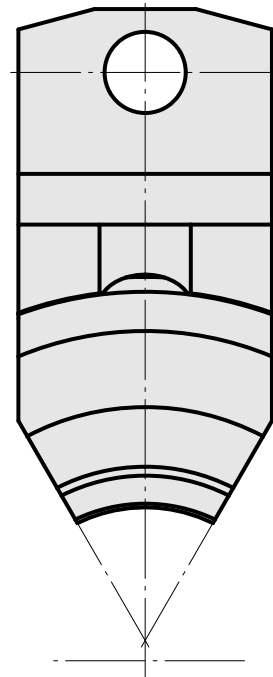

## Porta-brocas Prisma redondo D16

### Características técnicas

Haste TNL	Prisma redondo
Acionamento	não acionado
Fixação TNL	Parafuso de tensionamento cen.
Recepção	D16
Reversível em 180°	não
X [mm]	41
Y [mm]	-
Z [mm]	31
Produtos INDEX TRAUB	TNL12 • TNL12.2