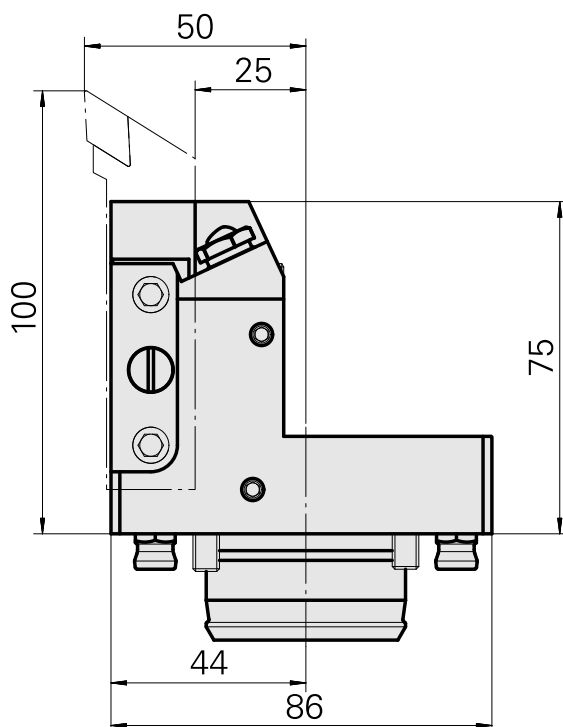

Porta-ferramentas de torno KPS 45 Quadra

Données techniques

Sistema KPS	KPS 45
Acionamento	não acionado
Refrigeração	externo
Recepção	Quadrado 20x20
Pressão (até)	80 bar
X [mm]	75
Y [mm]	-
Z [mm]	25
Produtos INDEX TRAUB	ABC65 • TNK42/65 • TNL32 • TNL32-11

Documents

Aucun téléchargement n'est disponible pour ce produit

Accessoires

Accessoires optionnels

Accessoires de porte-outils

[Tube, L = 100 mm](#)

ID produit : 10303677

Ancienne ID produit : W9990910

Catégorie d'accessoires PO Tube lubrifiant	Attachement M5
--	-------------------

Autres accessoires

[Bucha 4x8x12](#)

ID produit : 10831938

Ancienne ID produit : W02010.0002

[Parafuso oco M12x1](#)

ID produit : 10757766

Ancienne ID produit : W02013.0001

[Bocal bola D8xM5](#)

ID produit : 10392450

Ancienne ID produit : W02019.0002
