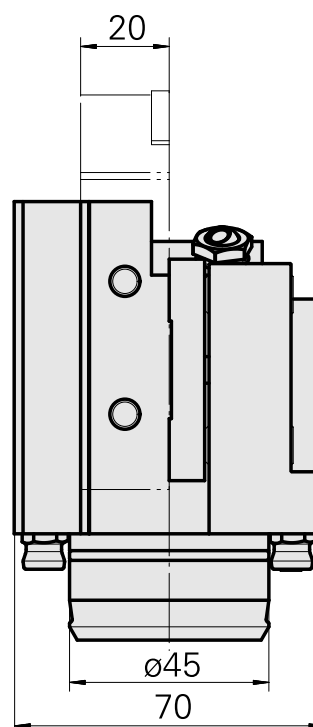

Porta-ferramentas de torno KPS 45 Quadra

Données techniques

Sistema KPS	KPS 45
Acionamento	não acionado
Refrigeração	externo
Recepção	Quadrado 20x20
Pressão (até)	80 bar
X [mm]	75
Y [mm]	-
Z [mm]	25
Produtos INDEX TRAUB	ABC65 • TNK42/65 • TNL32 • TNL32-11

Documents

Aucun téléchargement n'est disponible pour ce produit

Accessoires

Accessoires optionnels

Accessoires de porte-outils

[Tube, L = 100 mm](#)

ID produit : 10303677

Ancienne ID produit : W9990910

Catégorie d'accessoires PO Tube lubrifiant	Attachement M5
--	-------------------

Autres accessoires

[Bucha 4x8x12](#)

ID produit : 10831938

Ancienne ID produit : W02010.0002

[Parafuso oco M12x1](#)

ID produit : 10757766

Ancienne ID produit : W02013.0001

[Bocal bola D8xM5](#)

ID produit : 10392450

Ancienne ID produit : W02019.0002
