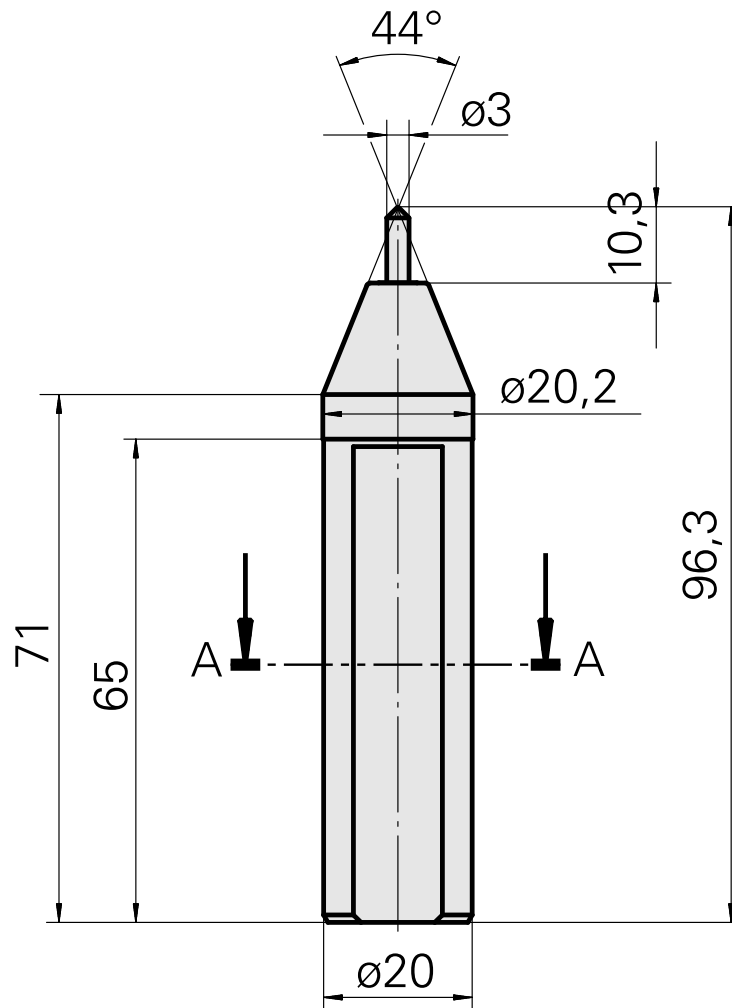

Marking tool, Ângulo/raio de ponta 90°/R3,0 mm agulha 12 mm

Características técnicas

PF Categoria de acessórios
Alojamento de ferramenta

Ferramenta de marcação
20mm

A-A

Documentos

Notas sobre o produto

[DE \(pdf\)](#)