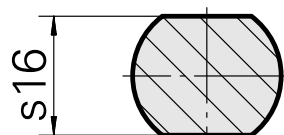

Marking tool, Ângulo/raio de ponta 90°/R3,0 mm agulha 12 mm

Características técnicas

PF Categoria de acessórios
Alojamento de ferramenta

Ferramenta de marcação
20mm

A-A

Documentos

Notas sobre o produto

[DE \(pdf\)](#)