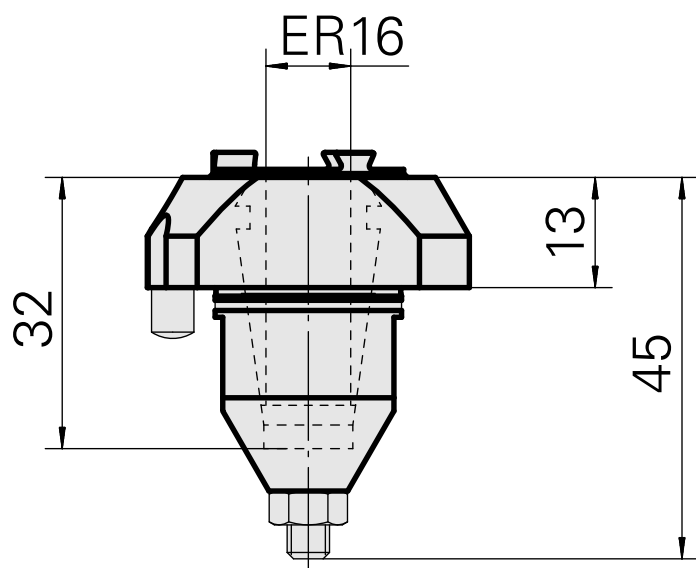

## Peça de suporte de broca ER16, vedado

### Características técnicas

Acionamento	não acionado
Fixação MS	Haste D22
Recepção	ER16
X [mm]	13
Y [mm]	-
Z [mm]	-
Produtos INDEX TRAUB	MS22-6 • MS22-8 • MS32-6.2 • MS40-6 • MS32C • MS32-6.3 • MS24-6

### Porca tensora, para alimentação de fluido de corte interna

ID do produto : 10546850

ID anterior do produto : 326691

PF Categoria de acessórios Garra	Recepção ER16	Tipo de pinça de aperto ER 16	Ficção do tipo porca Rosca macho
-------------------------------------	------------------	----------------------------------	-------------------------------------