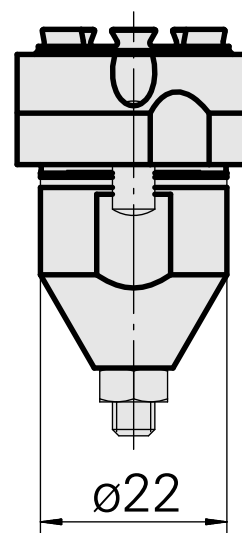

## Peça de suporte de broca ER16, vedado

### Características técnicas

Acionamento	não acionado
Fixação MS	Haste D22
Recepção	ER16
X [mm]	13
Y [mm]	-
Z [mm]	-
Produtos INDEX TRAUB	MS22-6 • MS22-8 • MS32-6.2 • MS40-6 • MS32C • MS32-6.3 • MS24-6

### Porca tensora, para alimentação de fluido de corte interna

ID do produto : 10546850

ID anterior do produto : 326691

PF Categoria de acessórios Garra	Recepção ER16	Tipo de pinça de aperto ER 16	Ficção do tipo porca Rosca macho
-------------------------------------	------------------	----------------------------------	-------------------------------------