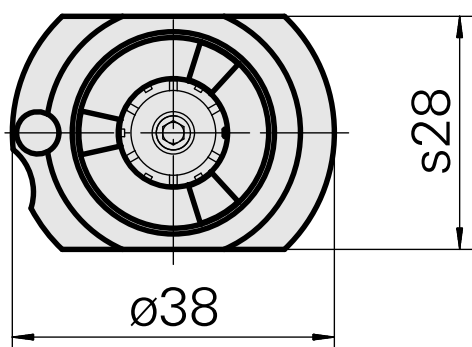

## Peça de suporte de broca ER16, vedado

### Características técnicas

Acionamento	não acionado
Fixação MS	Haste D22
Recepção	ER16
X [mm]	13
Y [mm]	-
Z [mm]	-
Produtos INDEX TRAUB	MS22-6 • MS22-8 • MS32-6.2 • MS40-6 • MS32C • MS32-6.3 • MS24-6