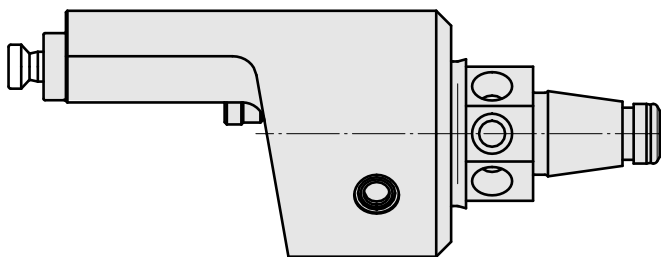

## WFB 20-12 Horn, type B114, gauche

### Données techniques

Catégorie d'accessoires PO

WFB 20-12

Attachement

Horn, type B114, gauche

Inserts à changement rapide

Horn S-Mini