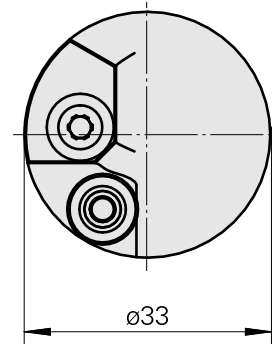

## WFB 20-12 Horn, type B114, gauche

### Données techniques

Catégorie d'accessoires PO

WFB 20-12

Attachement

Horn, type B114, gauche

Inserts à changement rapide

Horn S-Mini