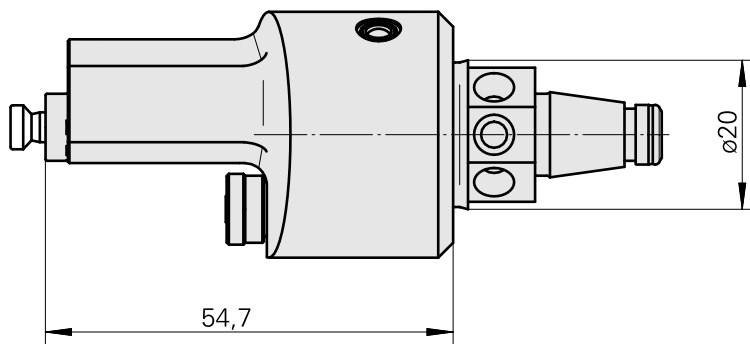

## WFB 20-12 Horn, type B114, gauche

### Données techniques

Catégorie d'accessoires PO

WFB 20-12

Attachement

Horn, type B114, gauche

Inserts à changement rapide

Horn S-Mini