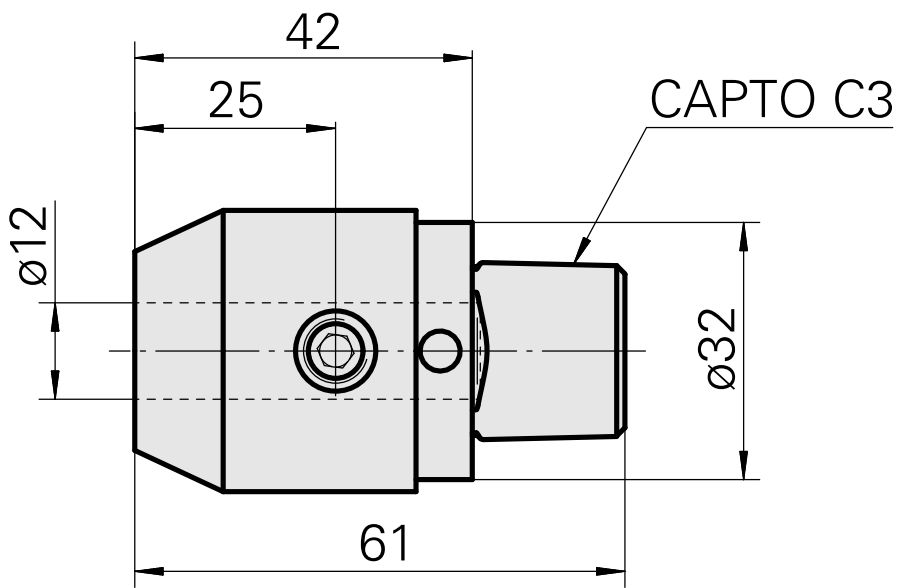

INDEX CAPTO C3 D12

Características técnicas

PF Categoria de acessórios	INDEX CAPTO C3
Recepção	D12
Inserções de troca rápida	alojamento Weldon

Documentos

Não há downloads disponíveis para este produto

Acessórios

Acessórios opcionais

Outros acessórios

[Bucha de montagem com anel D12](#)

ID do produto : 11060576

ID anterior do produto : W94280.21--

[Bucha de fixação D12](#)

ID do produto : 10964938

ID anterior do produto : 993112.----
