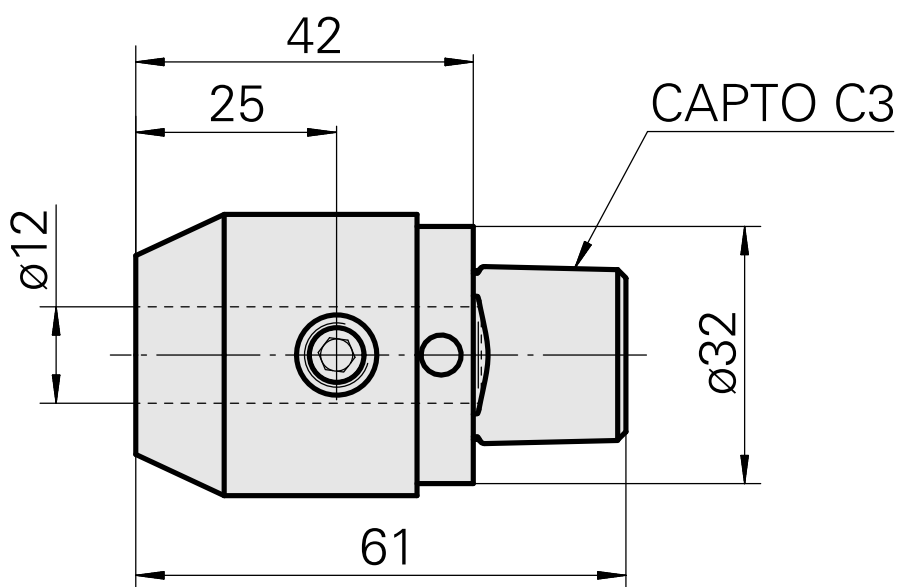

INDEX CAPTO C3 D12

Données techniques

Catégorie d'accessoires P0

INDEX CAPTO C3

Attachement

D12

Inserts à changement rapide

attachement Weldon

Documents

Aucun téléchargement n'est disponible pour ce produit

Accessoires

Accessoires optionnels

Autres accessoires

[Douille attachement collerette D12](#)

ID produit : 11060576

Ancienne ID produit : W94280.21--

[Douille de serrage D12](#)

ID produit : 10964938

Ancienne ID produit : 993112.----
