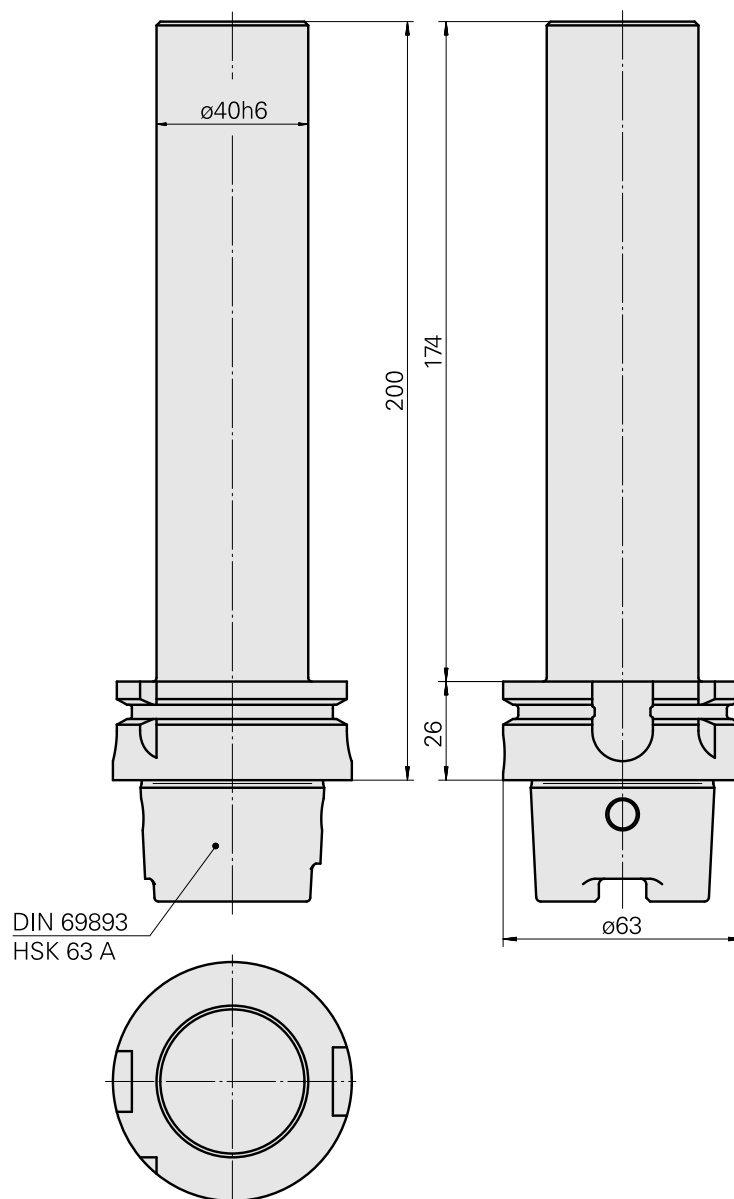

Mandril de controle HSK 63 A

Características técnicas

Haste HSK	HSK 63
Forma HSK	A
Pressão (até)	40 bar
X [mm]	200
Produtos INDEX TRAUB	G400 • R300 • G420 • G520 • G320.2 • G220.3 • TNX220.3 • G320.3 compact • G220 • G220.2