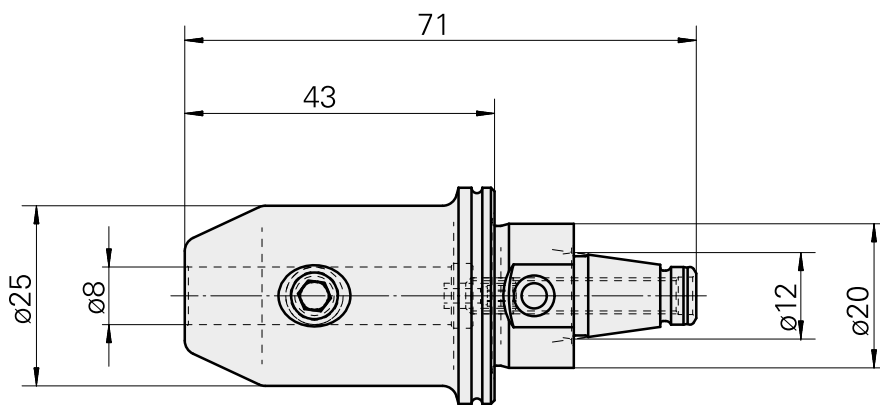

WFB 20-12 D8

Características técnicas

PF Categoria de acessórios	WFB 20-12
Recepção	D8
Inserções de troca rápida	alojamento Weldon

Documentos

Não há downloads disponíveis para este produto

Acessórios

Acessórios opcionais

Outros acessórios

[Parafuso de ajuste M 5x10](#)

ID do produto : 10674886

ID anterior do produto : 326793

[Parafuso de sujeicao M 8x7,5 \(108AWS\)](#)

ID do produto : 10078331

ID anterior do produto : 326790
