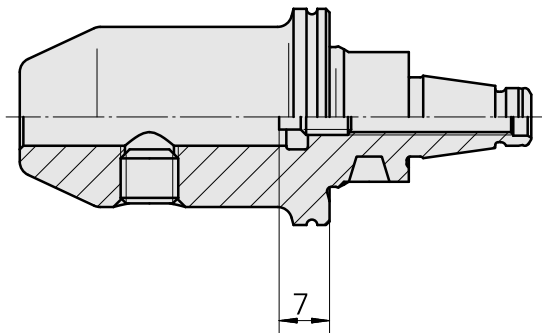

WFB 20-12 D8

Características técnicas

PF Categoria de acessórios	WFB 20-12
Recepção	D8
Inserções de troca rápida	alojamento Weldon

Documentos

Não há downloads disponíveis para este produto

Acessórios

Acessórios opcionais

Outros acessórios

[Parafuso de ajuste M 5x10](#)

ID do produto : 10674886

ID anterior do produto : 326793

[Parafuso de sujeicao M 8x7,5 \(108AWS\)](#)

ID do produto : 10078331

ID anterior do produto : 326790
