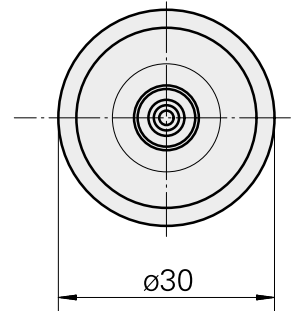

WFB 20-12 D8

Características técnicas

PF Categoria de acessórios	WFB 20-12
Recepção	D8
Inserções de troca rápida	alojamento Weldon

Documentos

Não há downloads disponíveis para este produto

Acessórios

Acessórios opcionais

Outros acessórios

[Parafuso de ajuste M 5x10](#)

ID do produto : 10674886

ID anterior do produto : 326793

[Parafuso de sujeicao M 8x7,5 \(108AWS\)](#)

ID do produto : 10078331

ID anterior do produto : 326790
