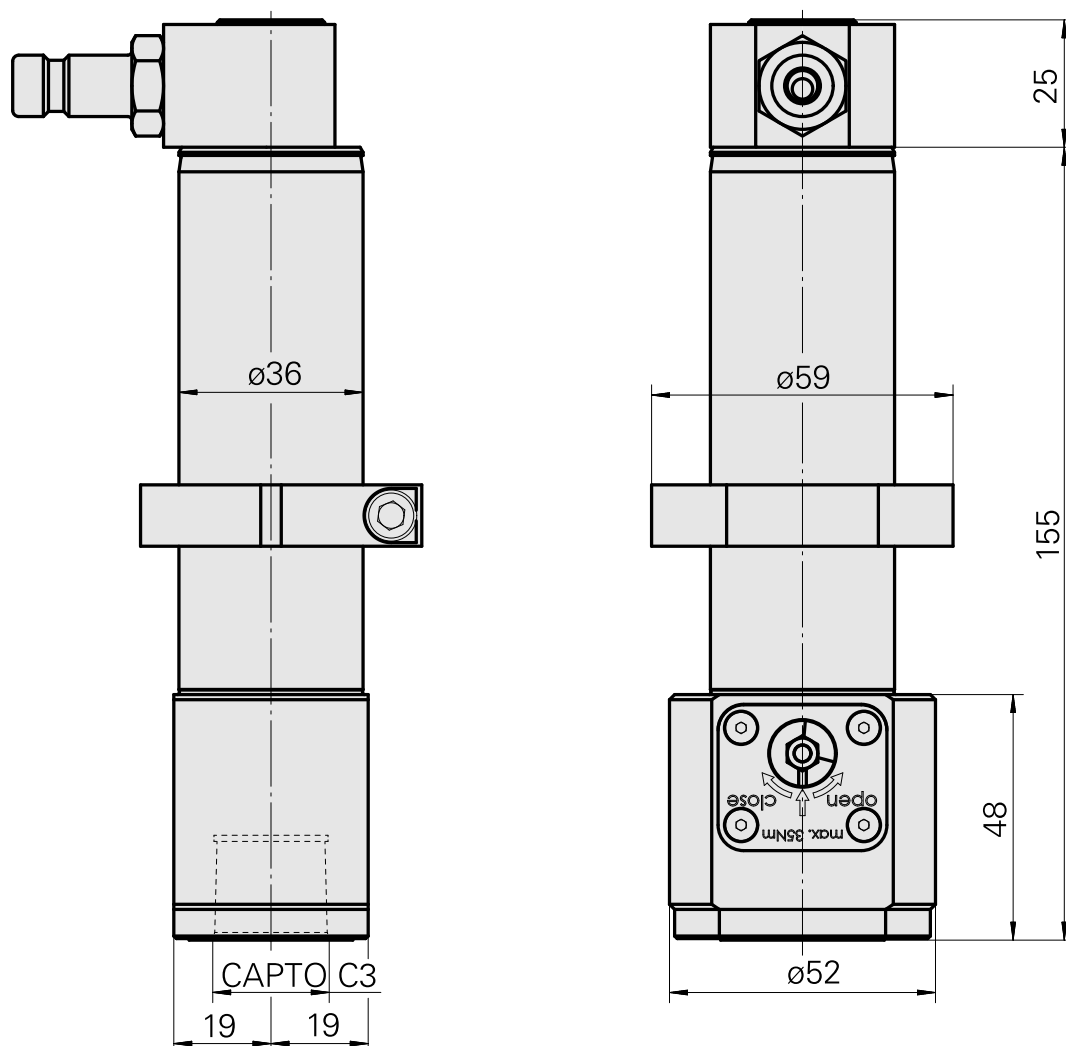

Porta-brocas INDEX CAPTO C3

Características técnicas

Acionamento	não acionado
Fixação MS	Trava de anel D36
Refrigeração	interno
Pressão (até)	80 bar
Recepção	INDEX CAPTO C3
X [mm]	-
Y [mm]	-
Z [mm]	-
Produtos INDEX TRAUB	MS32C • MS52C • MS32-6.2 • MS40-6 • MS40-8 • MS52-6.3 • MS32-6.3

[Embreagem SP-006-0-WR513-11-2 Serie LP](#)

ID do produto : 10837142

ID anterior do produto : 474940.0112

[Niple SP-006-1-WR013-11 Serie LP](#)

ID do produto : 10186287

ID anterior do produto : 474946.25

[Adaptador INDEX CAPTO C3 rotativo](#)