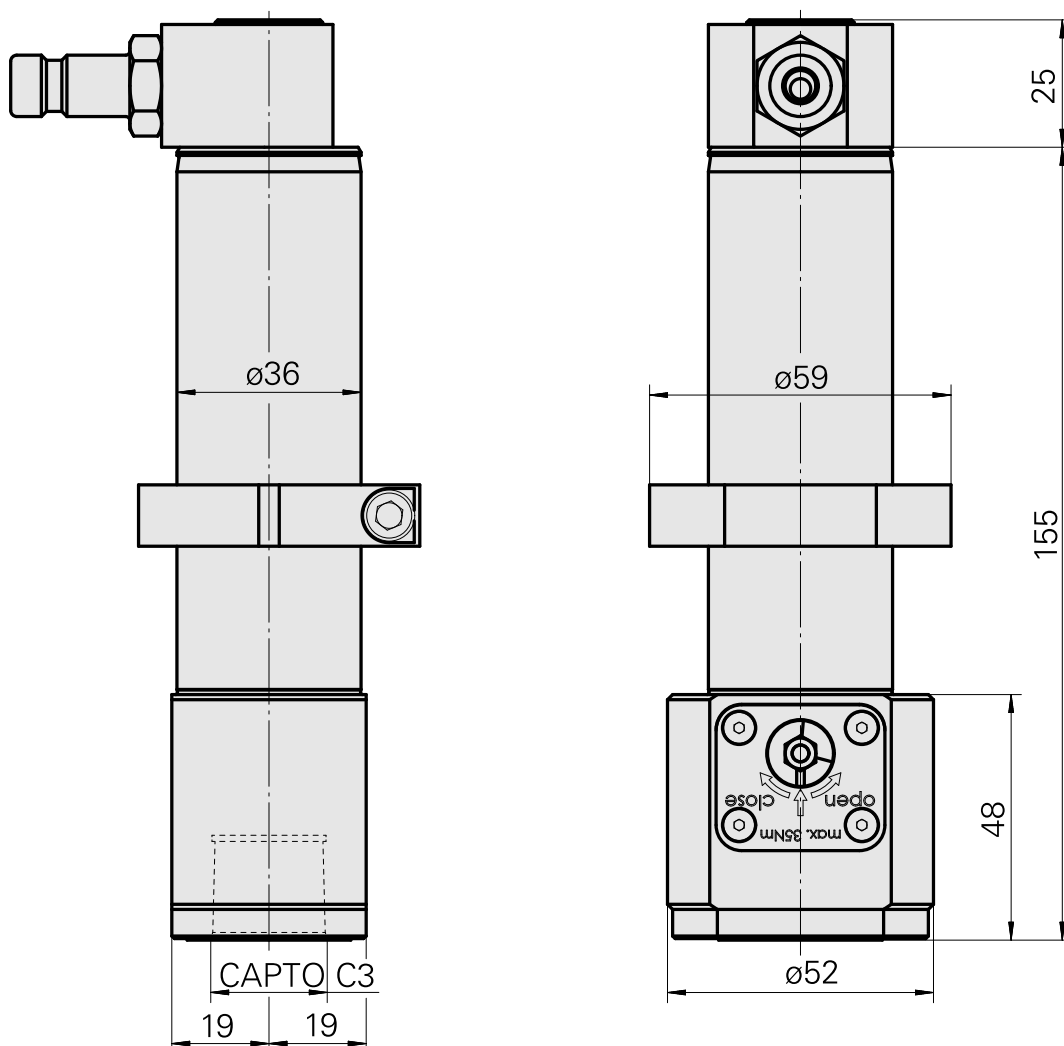

Porta-brocas INDEX CAPTO C3

Características técnicas

Acionamento	não acionado
Fixação MS	Trava de anel D36
Refrigeração	interno
Pressão (até)	80 bar
Recepção	INDEX CAPTO C3
X [mm]	-
Y [mm]	-
Z [mm]	-
Produtos INDEX TRAUB	MS32C • MS52C • MS32-6.2 • MS40-6 • MS40-8 • MS52-6.3 • MS32-6.3

[Embreagem SP-006-0-WR513-11-2 Serie LP](#)

ID do produto : 10837142

ID anterior do produto : 474940.0112

[Niple SP-006-1-WR013-11 Serie LP](#)

ID do produto : 10186287

ID anterior do produto : 474946.25

[Adaptador INDEX CAPTO C3 rotativo](#)