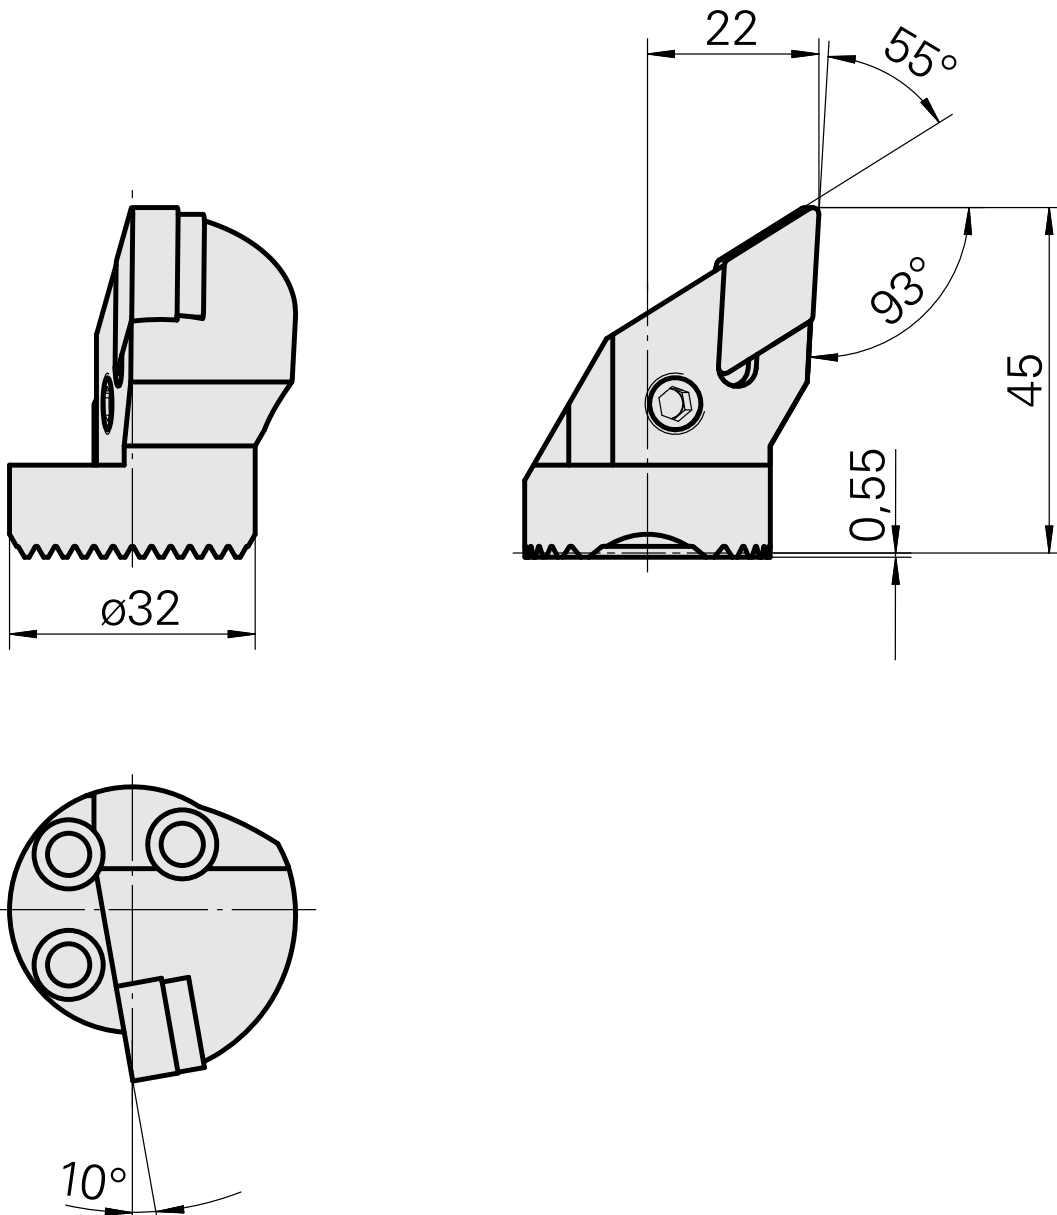

## Ponta cortante (broca) para DN.. 1506..

### Características técnicas

Recepção	para DN.. 1506..
Refrigeração	interno
Pressão (até)	50 bar
X [mm]	45
Z [mm]	22
Produtos INDEX TRAUB	G220.3 • G220 • R200 • TNX65/42

## Acessórios

Necessário para operação

[Jogo de pec p sujeicao 315004](#)

ID do produto : 10023015

ID anterior do produto : W00014.0022

---