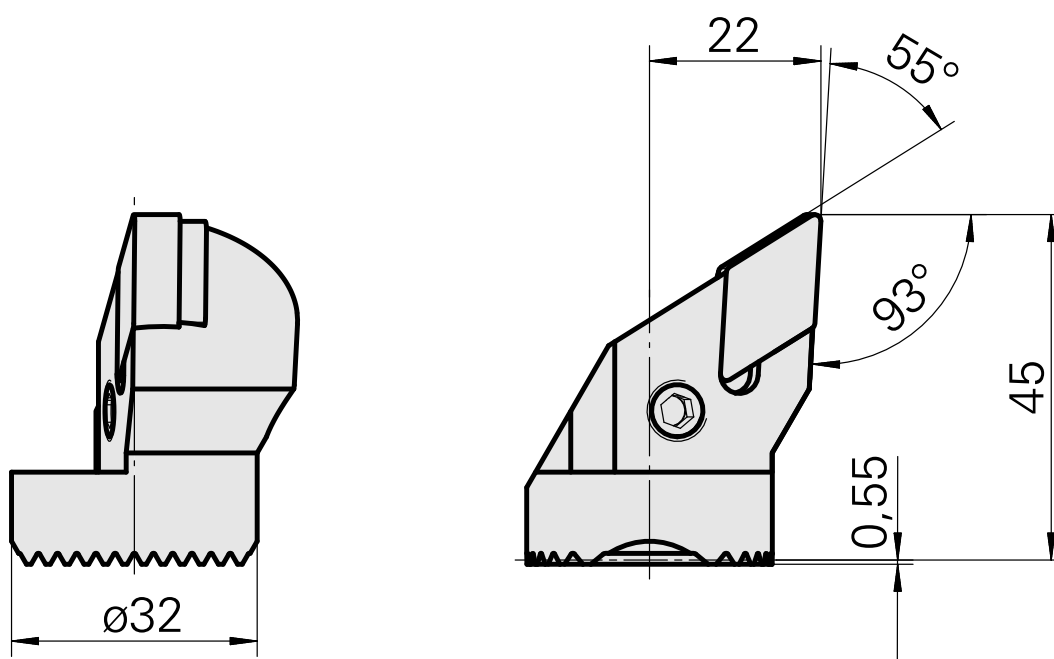

Ponta cortante (broca) para DN.. 1506..

Características técnicas

Recepção	para DN.. 1506..
Refrigeração	interno
Pressão (até)	50 bar
X [mm]	45
Z [mm]	22
Produtos INDEX TRAUB	G220.3 • R200 • TNX65/42 • TNX220.3