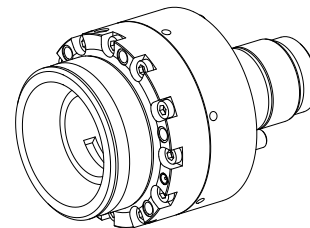

## Placa

### Características técnicas

<b>Produtos INDEX TRAUB</b>	TNL32 • TNK36 • TNL26
<b>Passagem do fuso</b>	32mm
<b>Lado de usinagem</b>	Contra fuso
<b>Fabricante ext.caract.produto</b>	Kombi Axfix
<b>Lin. prod. de outr. fabricant.</b>	Mandril SPANNTOP nova
<b>Alojamento do fuso</b>	Cone 1:4
<b>Dimensão disp. fixação</b>	SK32
<b>Lin. prod. de outr. fabricant.</b>	Hainbuch

De momento, não está disponível uma visão de 3 lados para esse produto