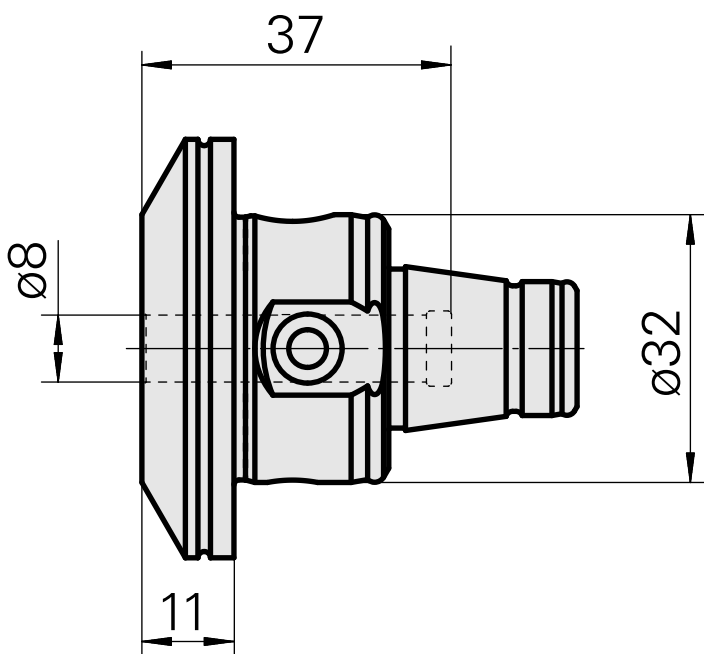

WFB 32-20 D8

技术特点

刀座附件类别

WFB 32-20

夹具

D8

快换夹头

Weldon刀柄