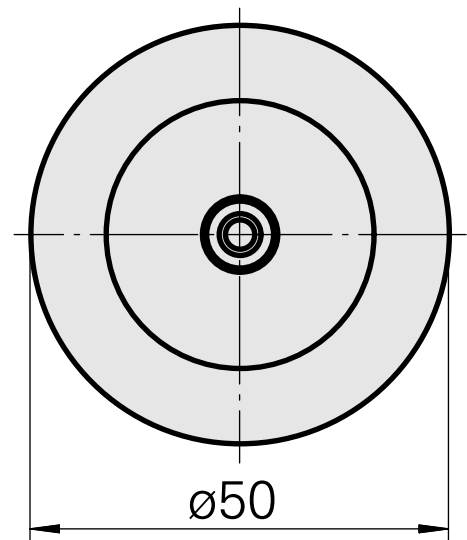

WFB 32-20 D8

Características técnicas

PF Categoria de acessórios	WFB 32-20
Recepção	D8
Inserções de troca rápida	alojamento Weldon

Documentos

Não há downloads disponíveis para este produto