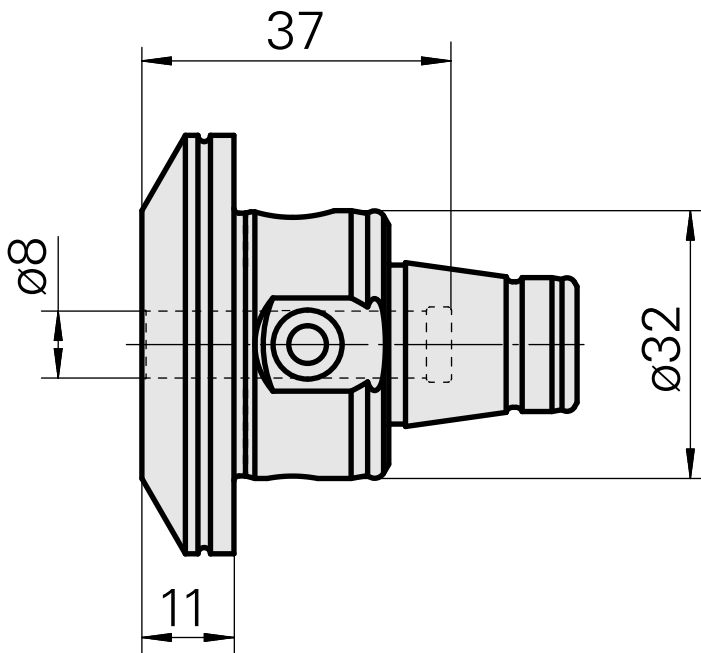

WFB 32-20 D8

Características técnicas

PF Categoria de acessórios	WFB 32-20
Recepção	D8
Inserções de troca rápida	alojamento Weldon

Documentos

Não há downloads disponíveis para este produto