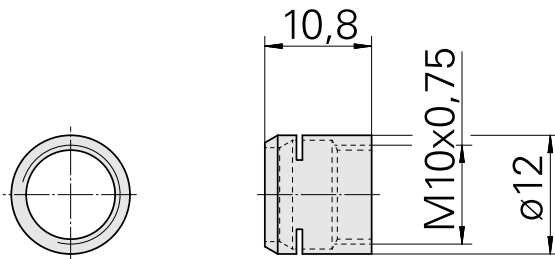

## Porca tensora

### Características técnicas

PF Categoria de acessórios	Garra
Recepção	ER8
Tipo de pinça de aperto	ER 8
Fixação do tipo porca	Rosca interna fusos af