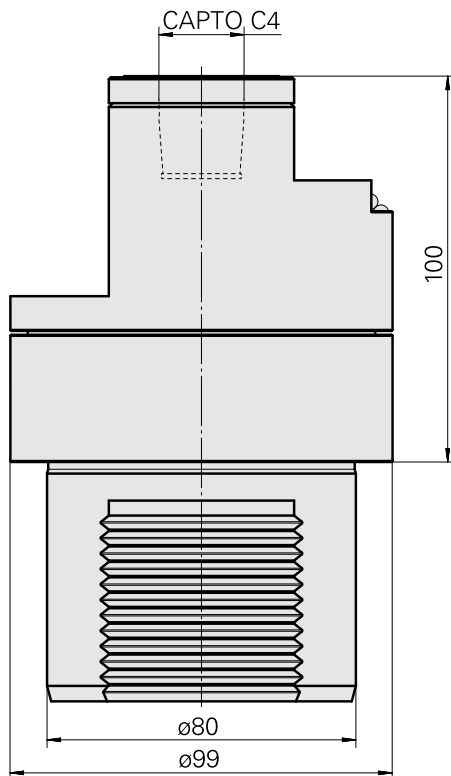

Adaptador

Características técnicas

PF Categoria de acessórios

Adaptador para apar.pré-ajuste

Recepção

D80 dispositivos de presetting

Alojamento de ferramenta

INDEX CAPTO C4