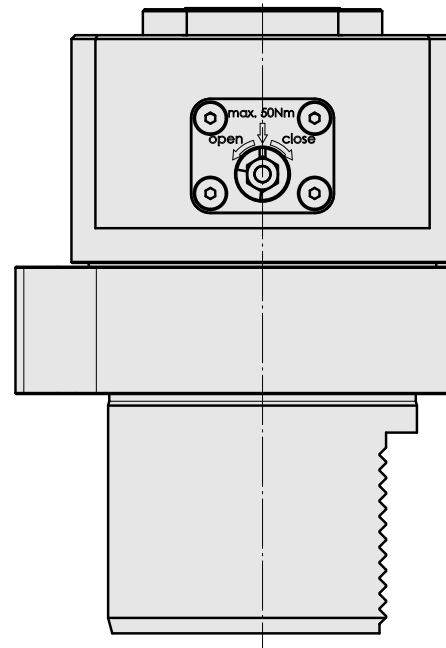

Voreinst. D80/INDEX CAPTO C4

Technische Daten

WZH Zubehörkategorie

Adapter für Voreinstellgeräte

Aufnahme

D80 für Voreinstellgeräte

Werkzeugaufnahme

INDEX CAPTO C4