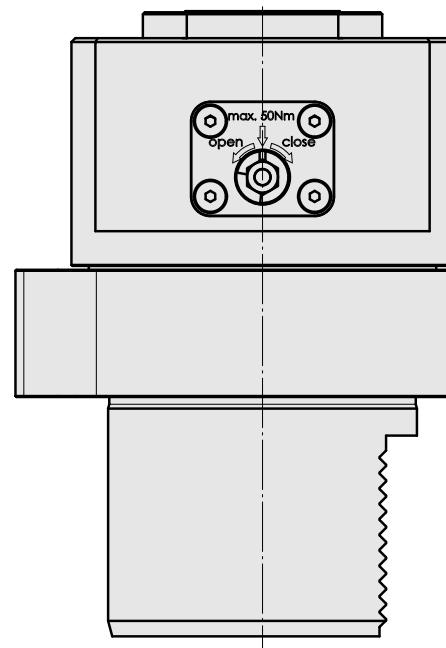

Adaptador

Características técnicas

PF Categoria de acessórios

Adaptador para apar.pré-ajuste

Recepção

D80 dispositivos de presetting

Alojamento de ferramenta

INDEX CAPTO C4