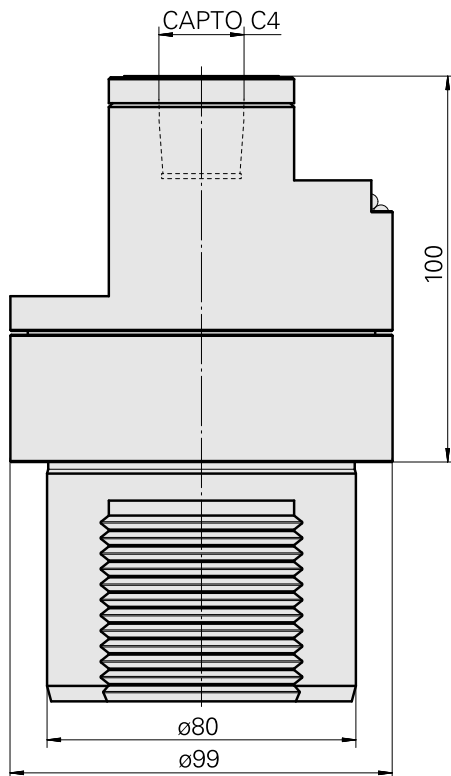

Presetting device D80/INDEX CAPTO C4

Technical data

TH accessories category

Adapter for presetting units

Mounting

D80 for presetting devices

Tool mounting

CAPTO C4