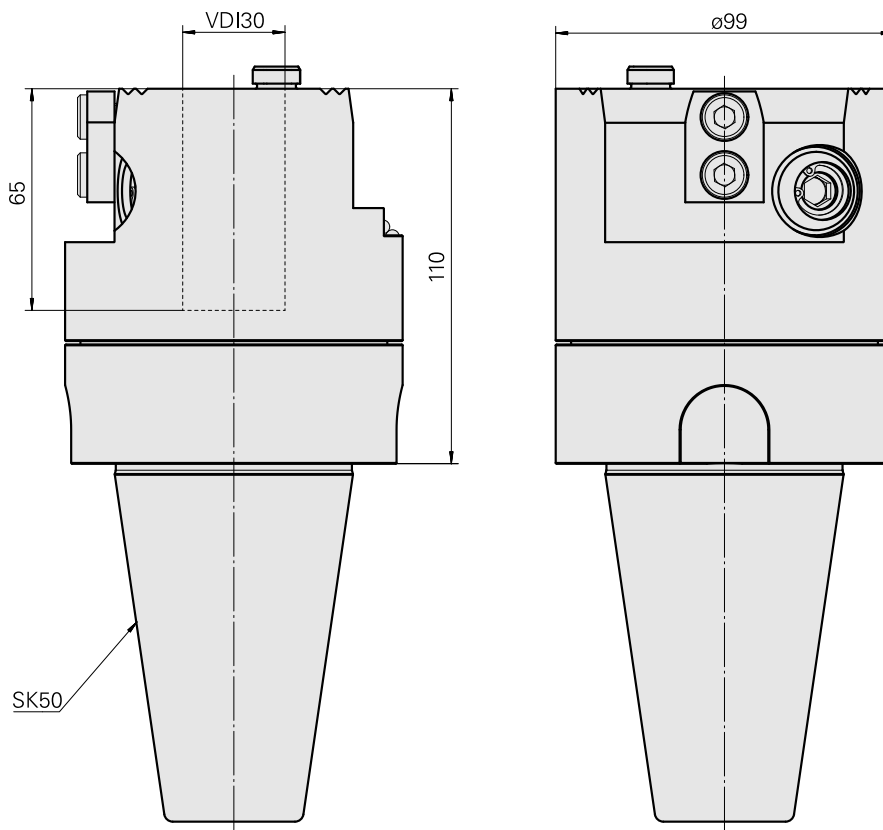

Adaptador SK50/VDI30

Características técnicas

PF Categoria de acessórios

Adaptador para apar.pré-ajuste

Recepção

SK50

Alojamento de ferramenta

VDI 30