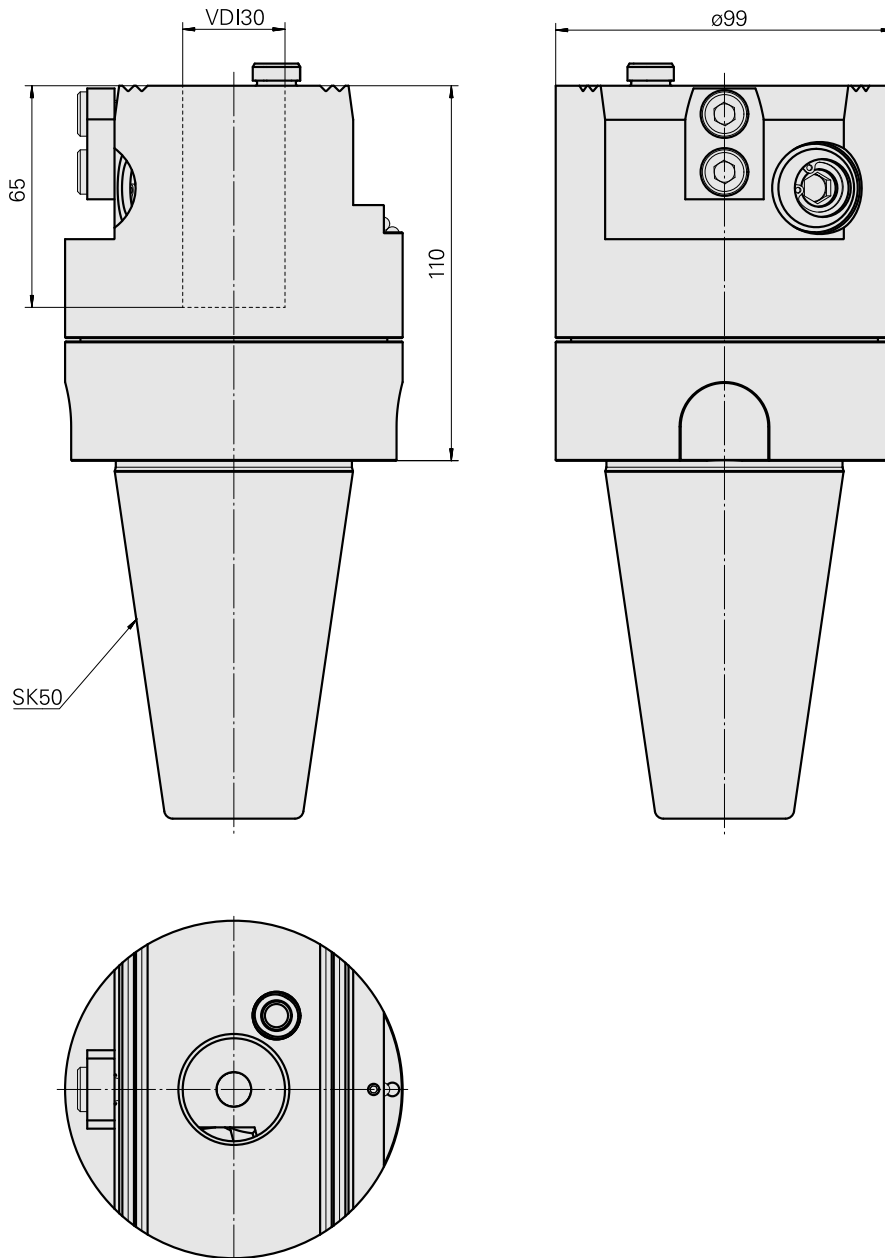

### Technische Daten

**WZH Zubehörkategorie**

Adapter für Voreinstellgeräte

**Aufnahme**

SK50 für Voreinstellgeräte

**Werkzeugaufnahme**

VDI 30