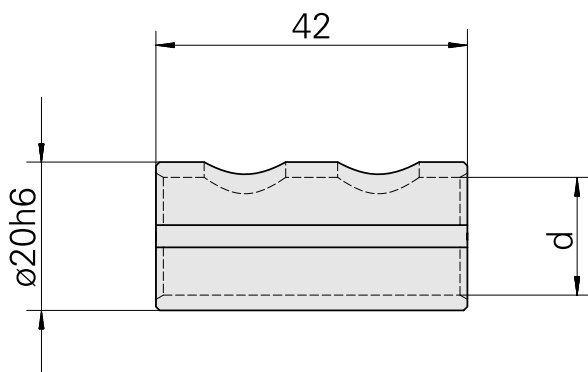

Aufnahmebuchse D20/ 6mm

Technische Daten

WZH Zubehörkategorie	Aufnahmebuchse
Aufnahme	D20
Werkzeugaufnahme	6mm

Dokumente

Für dieses Produkt sind keine Downloads vorhanden