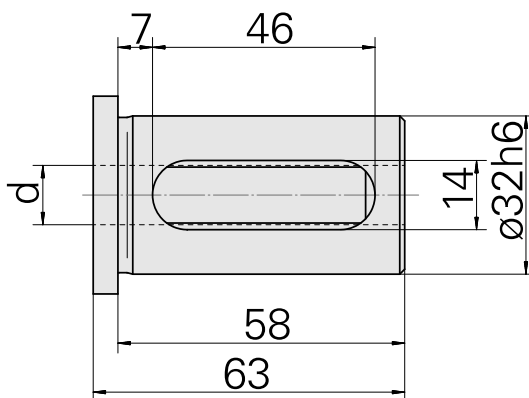

## Bucha de montagem com anel D32/ 6mm

### Características técnicas

PF Categoria de acessórios	Bucha de montagem com anel
Recepção	D32
Alojamento de ferramenta	6mm