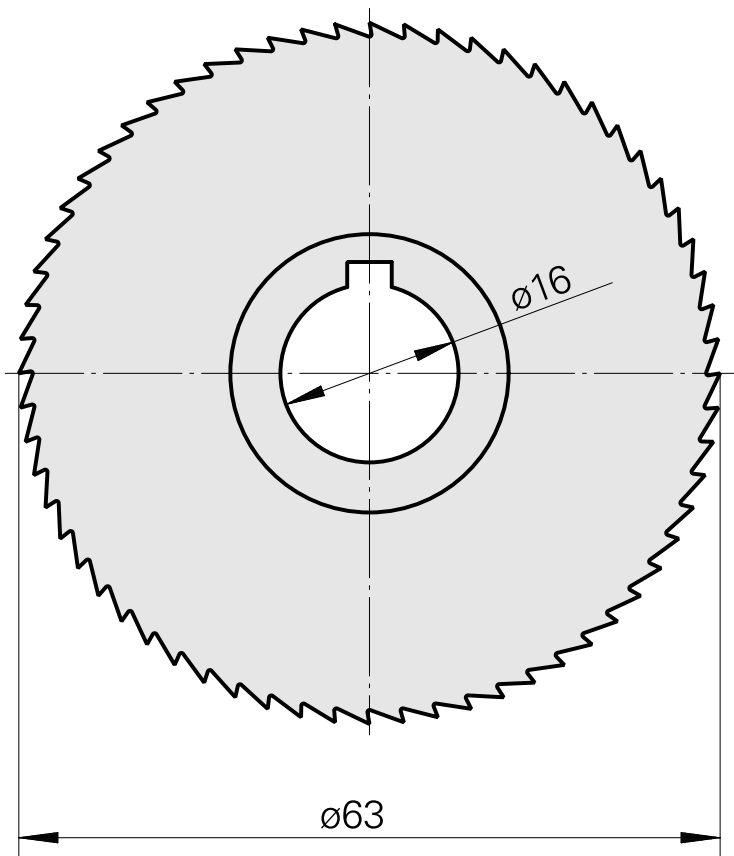

## Lamina de serra, largura lâmina de serra circular 1,2 mm

### Características técnicas

PF Categoria de acessórios

Lâmina de serra circular d63

Alojamento de ferramenta

16mm