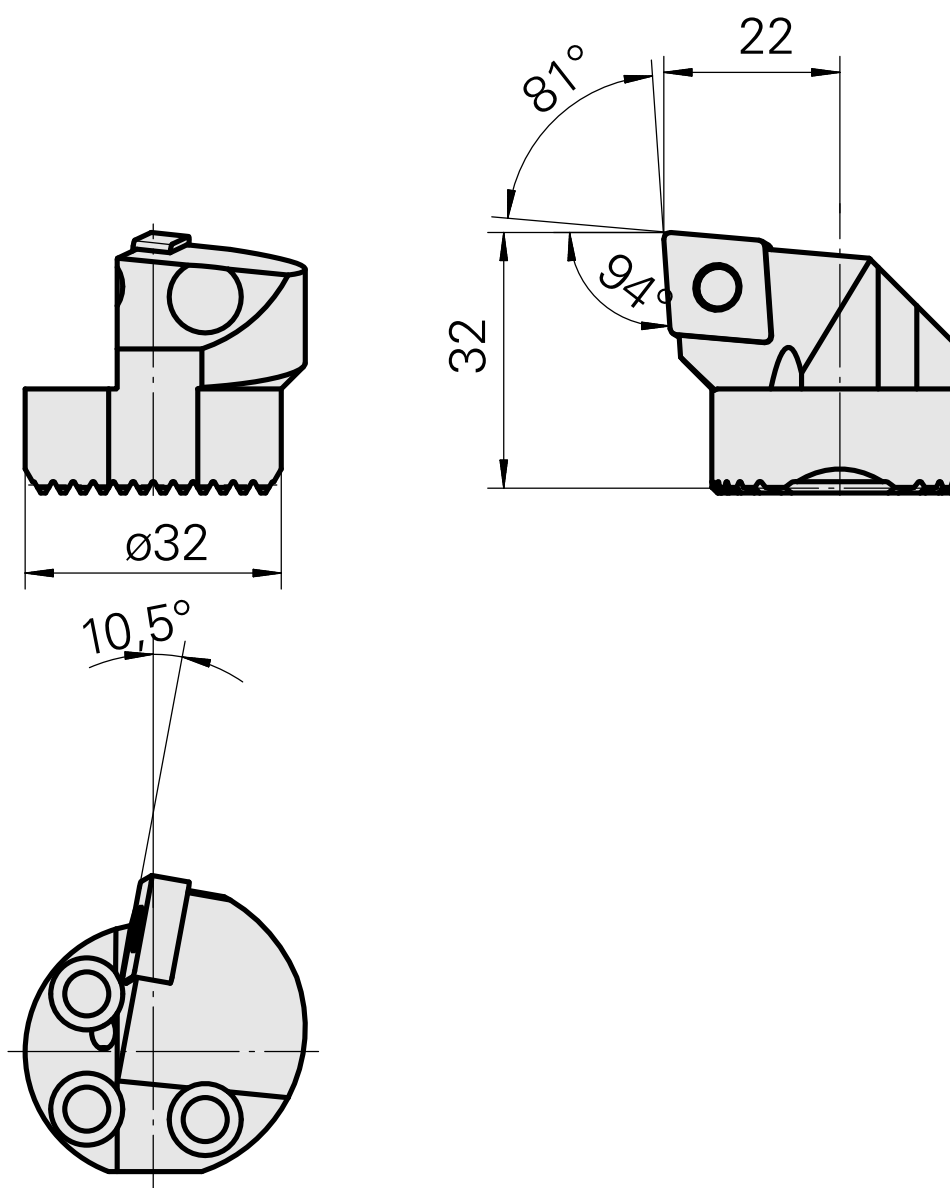

Ponta cortante (broca) para CN.. 1204..

Características técnicas

Recepção	para CN.. 1204..
Refrigeração	interno
Pressão (até)	50 bar
X [mm]	32
Z [mm]	22
Produtos INDEX TRAUB	G220.3 • G220 • R200 • TNX65/42 • TNX220.3