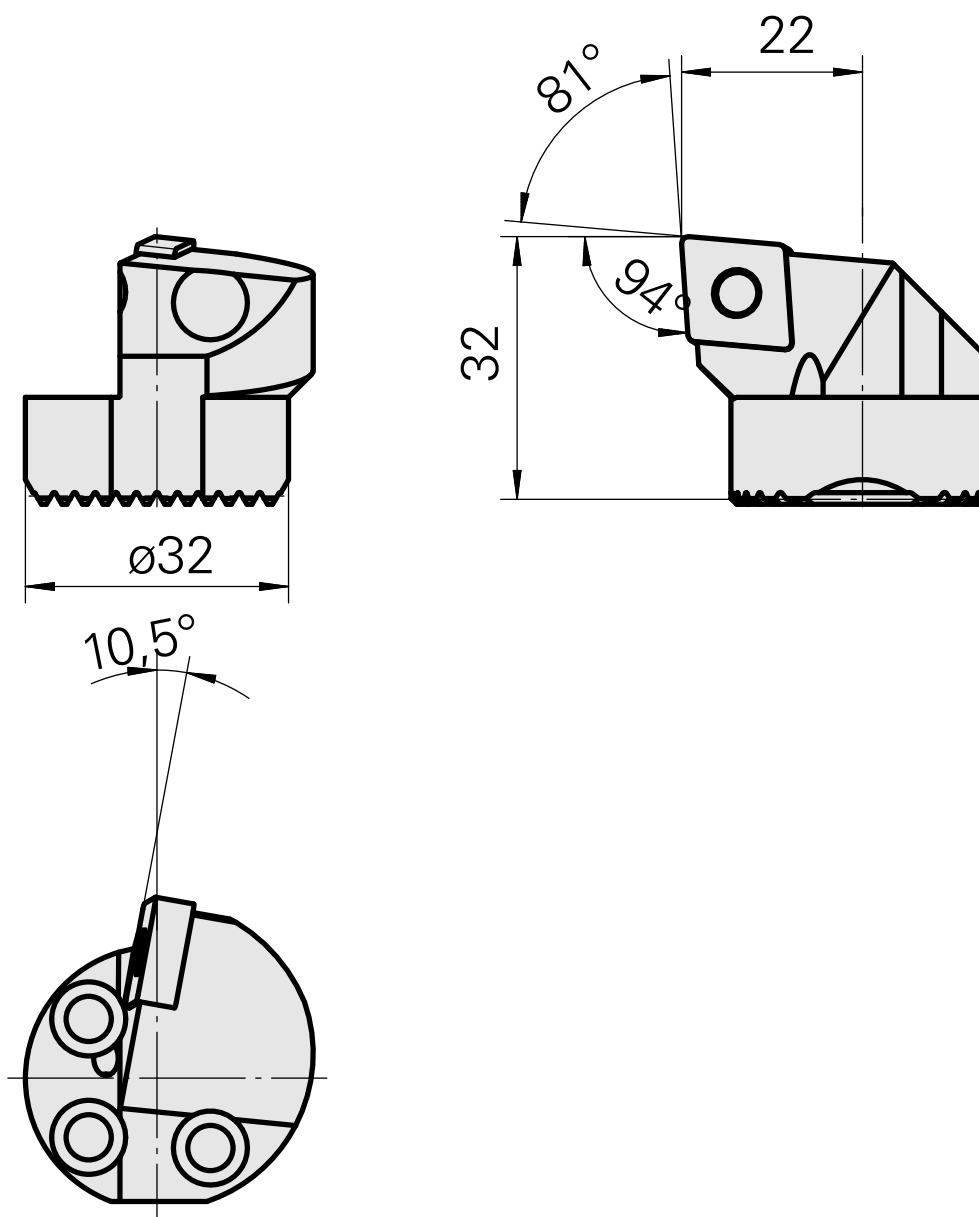

Ponta cortante (broca) para CN.. 1204..

Características técnicas

Recepção	para CN.. 1204..
Refrigeração	interno
Pressão (até)	50 bar
X [mm]	32
Z [mm]	22
Produtos INDEX TRAUB	G220.3 • R200 • TNX65/42 • TNX220.3