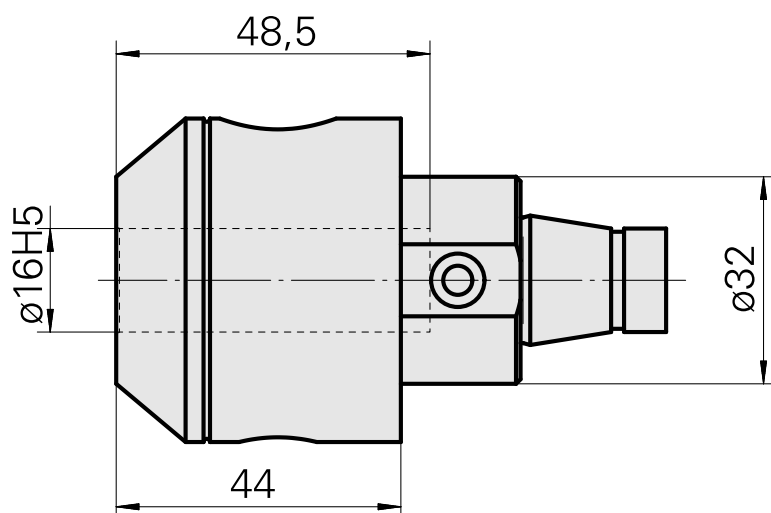

### Technical data

PF Categoria de acessórios

WFB 32-20

Recepção

D16

Inserções de troca rápida

alojamento Weldon