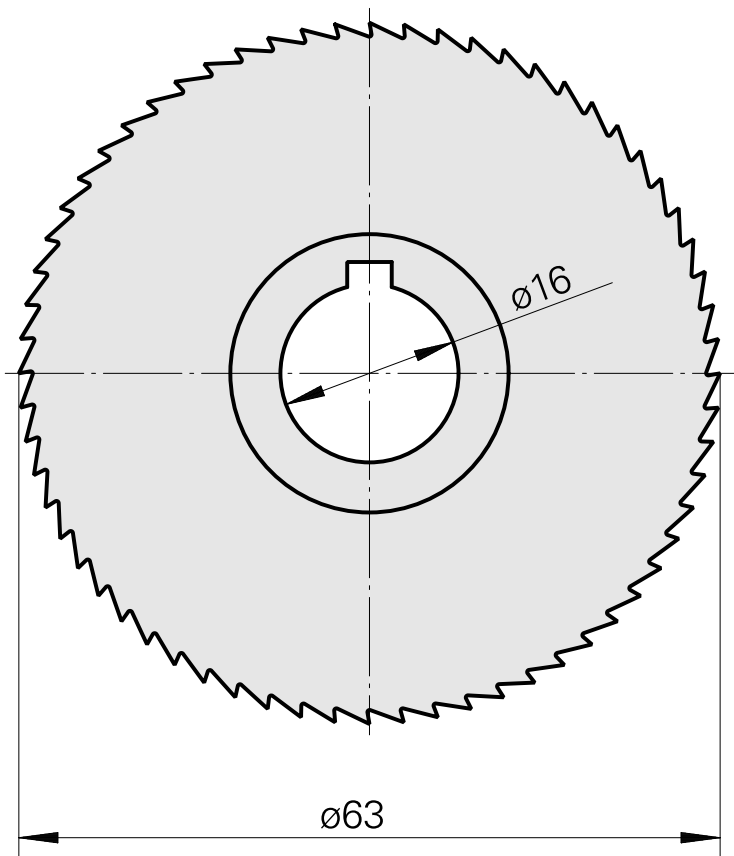

## Lamina de serra, largura lâmina de serra circular 1,6 mm

### Características técnicas

PF Categoria de acessórios

Lâmina de serra circular d63

Alojamento de ferramenta

16 mm