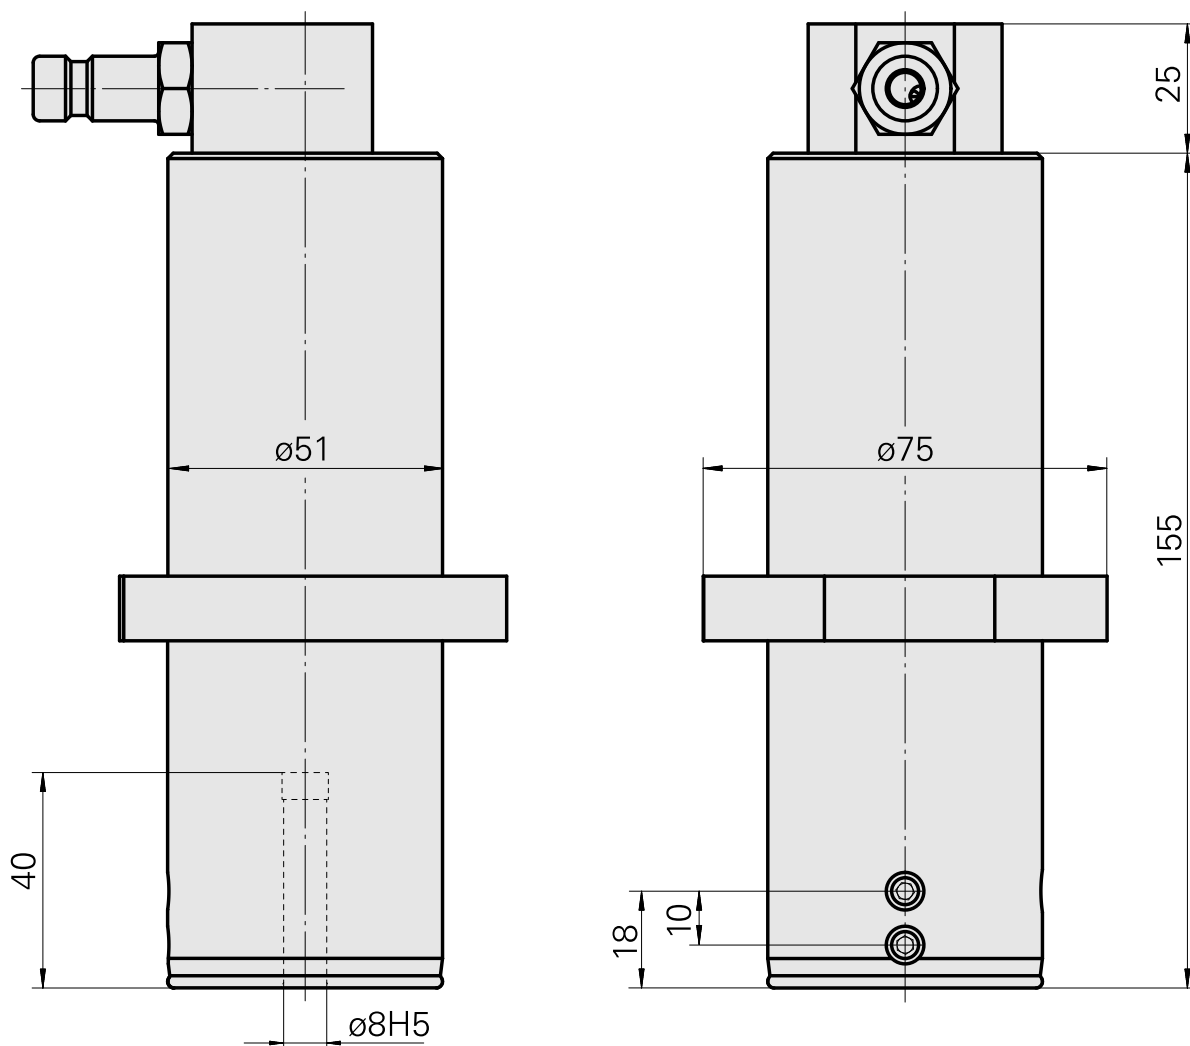

Porta-brocas DIN 1835 B/E D8

Características técnicas

Acionamento	não acionado
Fixação MS	Trava de anel D51
Refrigeração	interno
Pressão (até)	80 bar
Recepção	DIN 1835 B/E D8
X [mm]	-
Y [mm]	-
Z [mm]	-
Produtos INDEX TRAUB	MS32C • MS52C • MS32-6.2 • MS40-6 • MS40-8 • MS52-6.3 • MS32-6.3

Documentos

Não há downloads disponíveis para este produto

Acessórios

Acessórios opcionais

Outros acessórios

[Embreagem SP-006-0-WR513-11-2 Serie LP](#)

ID do produto : 10837142

ID anterior do produto : 474940.0112

[Niple SP-006-1-WR013-11 Serie LP](#)

ID do produto : 10186287

ID anterior do produto : 474946.25
