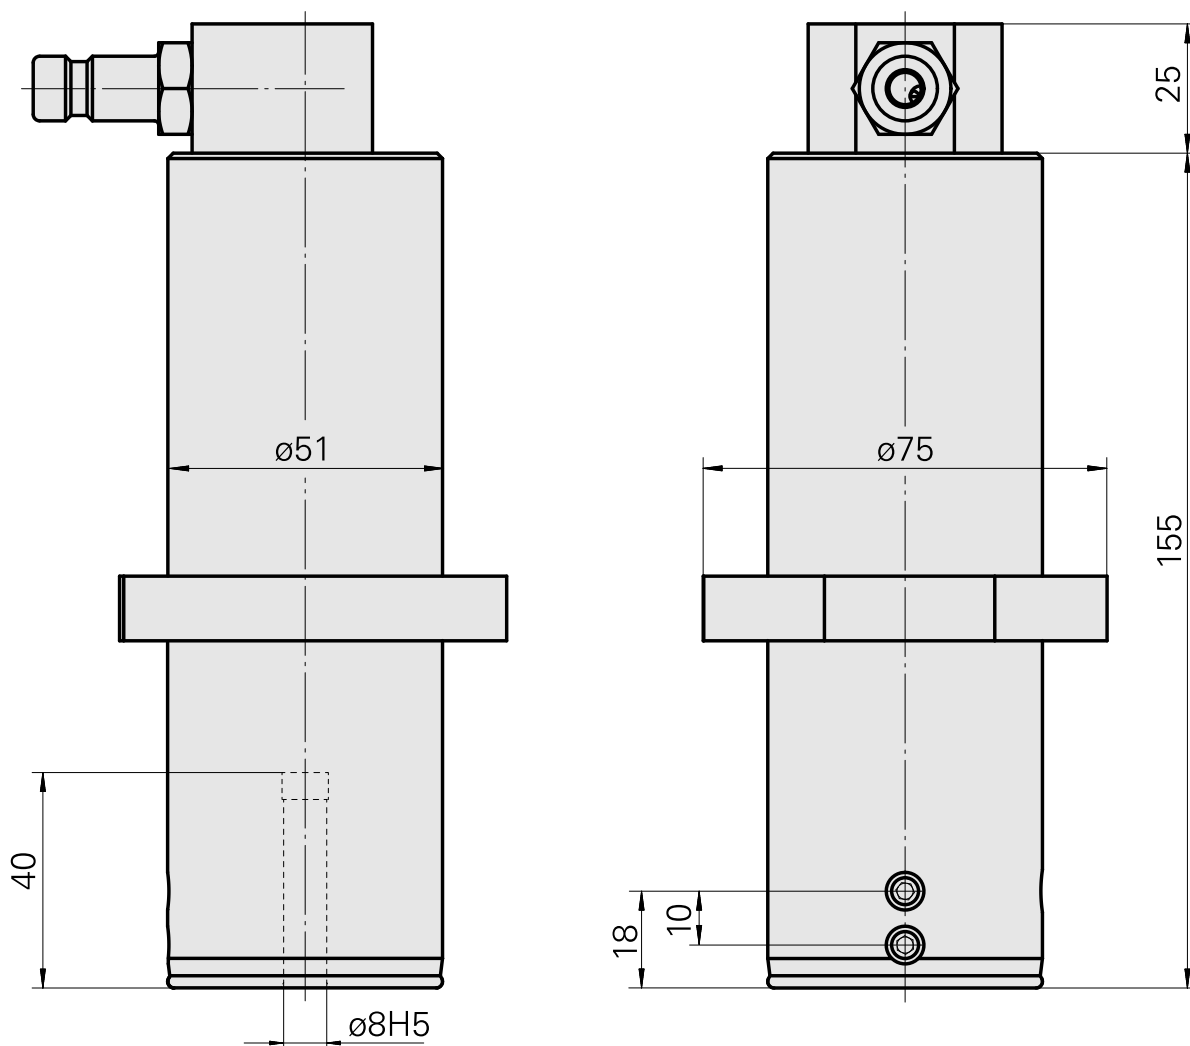

## Porta-brocas DIN 1835 B/E D8

### Características técnicas

Acionamento	não acionado
Fixação MS	Trava de anel D51
Refrigeração	interno
Pressão (até)	80 bar
Recepção	DIN 1835 B/E D8
X [mm]	-
Y [mm]	-
Z [mm]	-
Produtos INDEX TRAUB	MS32C • MS52C • MS32-6.2 • MS40-6 • MS40-8 • MS52-6.3 • MS32-6.3