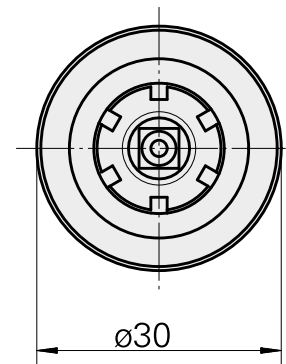

WFB 20-12 ER11

Características técnicas

PF Categoria de acessórios	WFB 20-12
Recepção	ER11
Inserções de troca rápida	corte de rosca

Documentos

Não há downloads disponíveis para este produto

Acessórios

Necessário para operação

Chave

ID do produto : 10401928

ID anterior do produto : 326792

PF Categoria de acessórios Ferramenta	Recepção ER11	Tipo de pinça de aperto ER 11	Fixação do tipo porca Rosca com diâmetro reduzido
Ferramenta para pinças Chaves de boca			

Acessórios opcionais

Tool holder accessories

Porca tensora

ID do produto : 10212188

ID anterior do produto : 326681

PF Categoria de acessórios Garra	Recepção ER11	Tipo de pinça de aperto ER 11	Fixação do tipo porca Rosca com diâmetro reduzido
-------------------------------------	------------------	----------------------------------	---