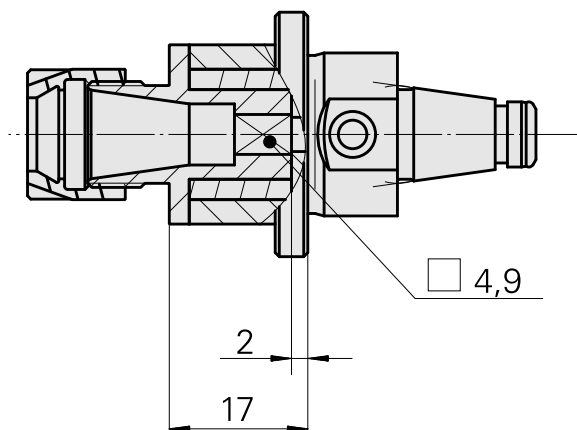

WFB 20-12 ER11

Características técnicas

PF Categoria de acessórios	WFB 20-12
Recepção	ER11
Inserções de troca rápida	corte de rosca

Documentos

Não há downloads disponíveis para este produto

Acessórios

Necessário para operação

Chave

ID do produto : 10401928

ID anterior do produto : 326792

PF Categoria de acessórios Ferramenta	Recepção ER11	Tipo de pinça de aperto ER 11	Fixação do tipo porca Rosca com diâmetro reduzido
Ferramenta para pinças Chaves de boca			

Acessórios opcionais

Tool holder accessories

Porca tensora

ID do produto : 10212188

ID anterior do produto : 326681

PF Categoria de acessórios Garra	Recepção ER11	Tipo de pinça de aperto ER 11	Fixação do tipo porca Rosca com diâmetro reduzido
-------------------------------------	------------------	----------------------------------	---