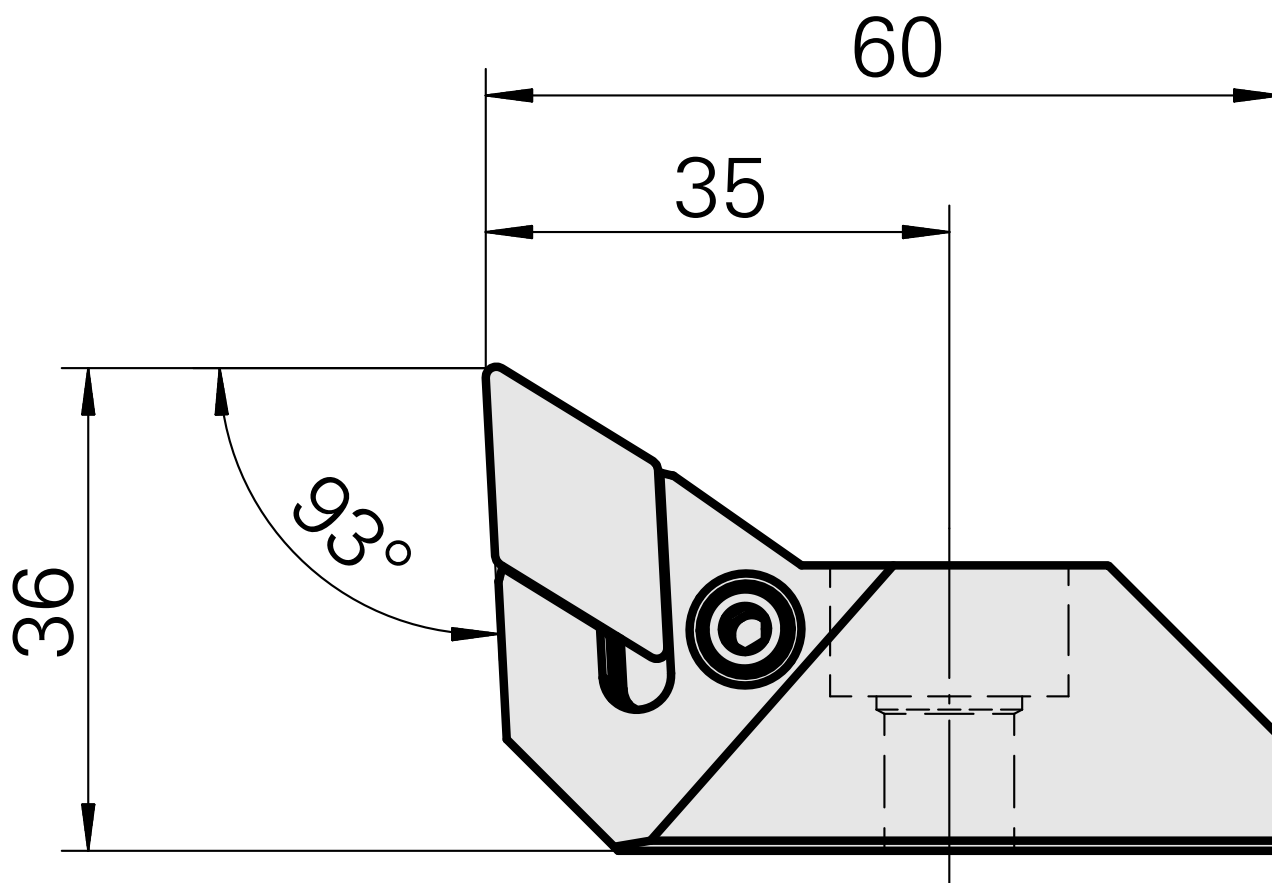

Ponta cortante (broca) para DN.. 1506..

Características técnicas

Recepção	para DN.. 1506..
Refrigeração	interno
Pressão (até)	50 bar
X [mm]	36
Z [mm]	35
Produtos INDEX TRAUB	G420 • G520 • G320.2 • G220.3 • TNX220.3